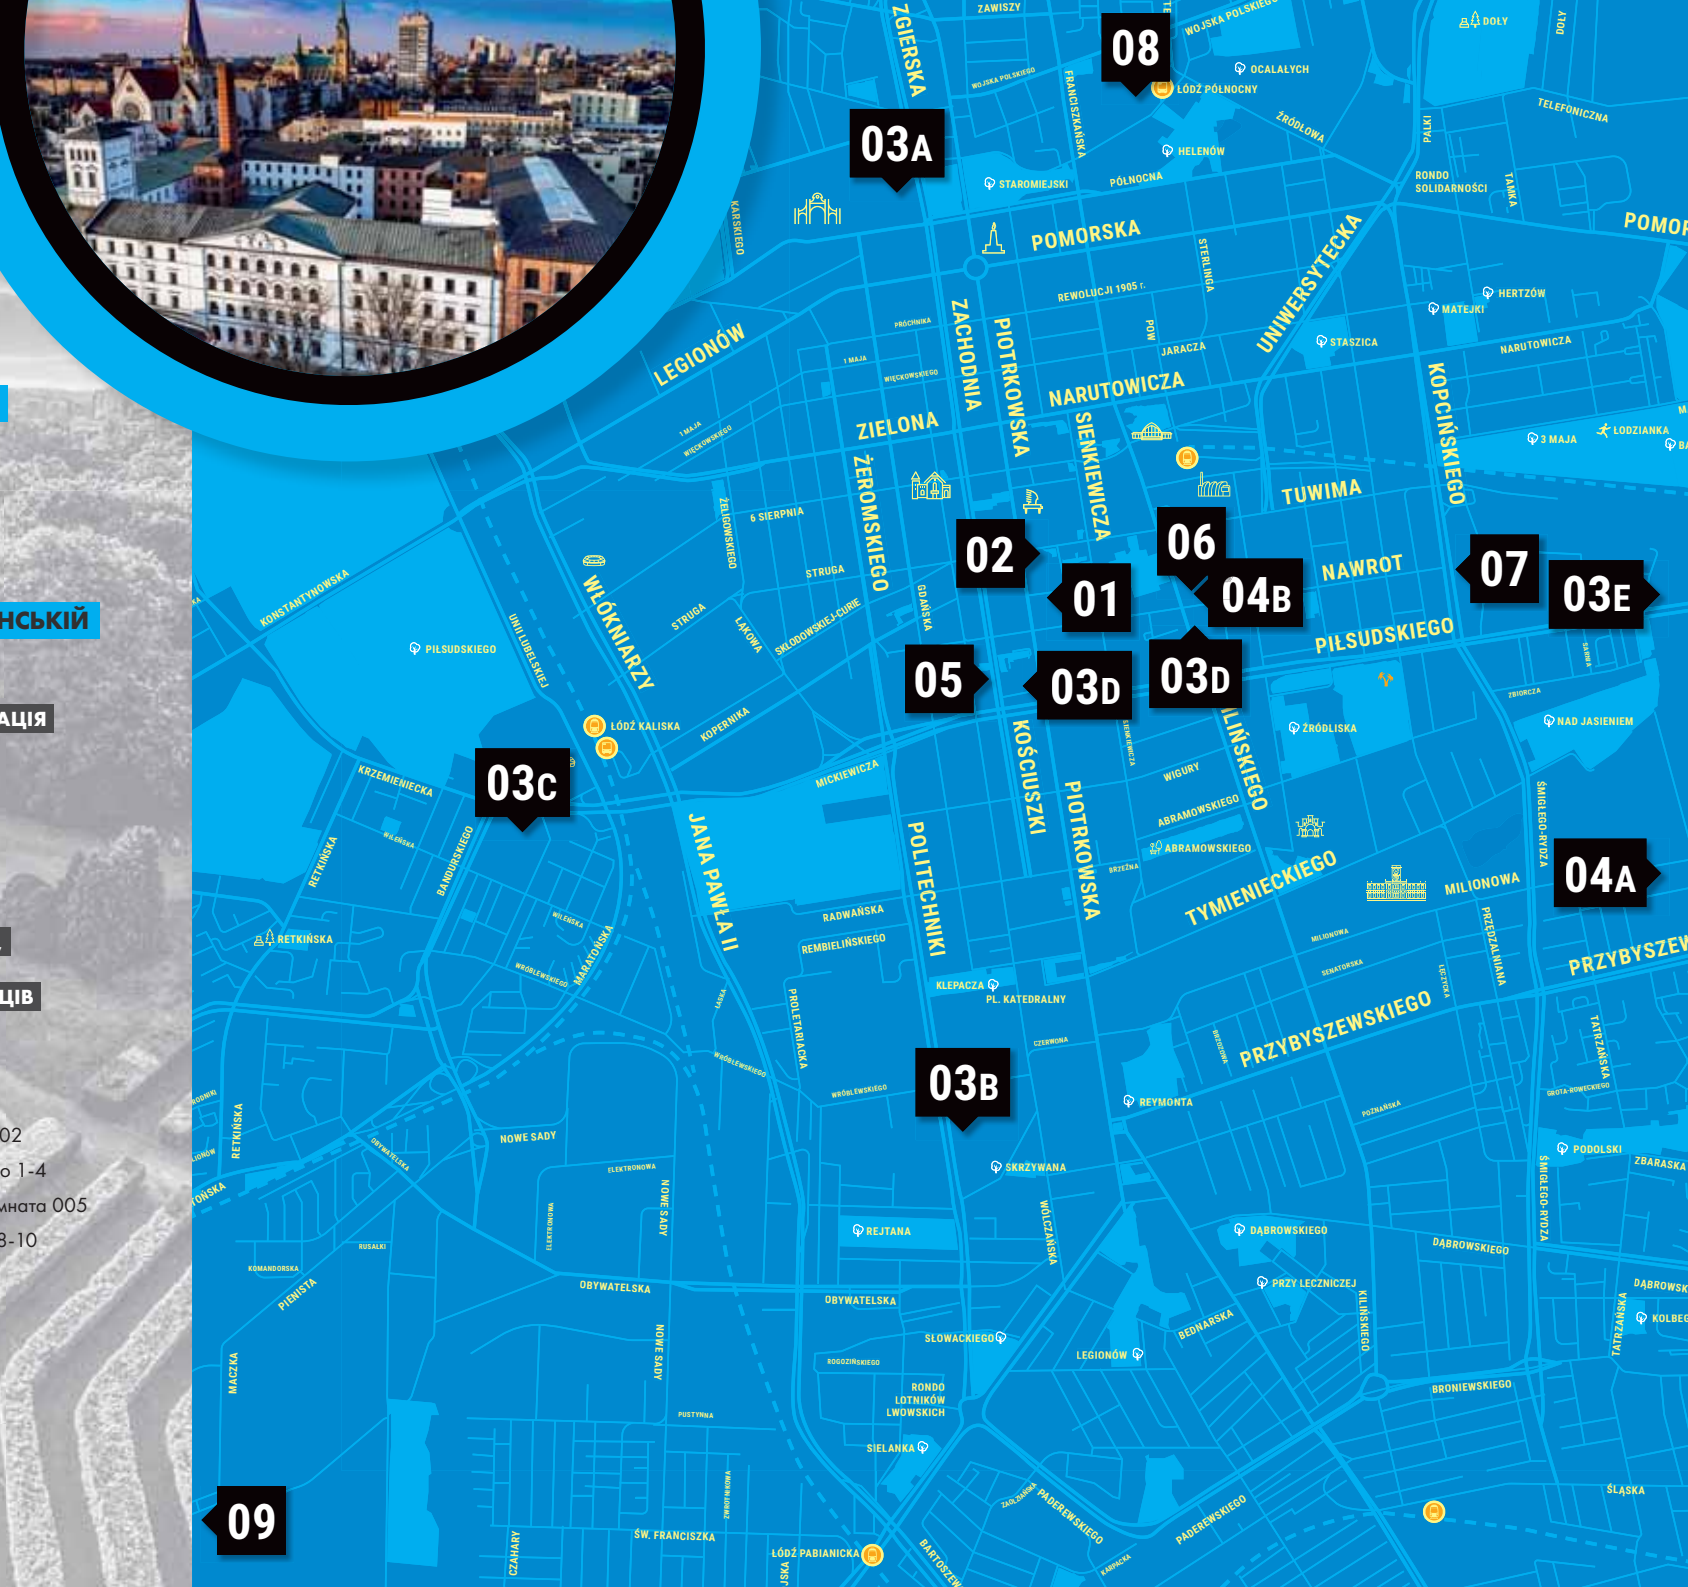

01 URZĄD MIASTA ŁÓDZI МЕРІЯ МІСТА ЛОДЗЬ

Łódzkie Centrum Kontakt z Mieszkańcami
Лодзинський центр контакту з жителями
вул. Piotrkowska 110
тел.: +48 (42) 638-44-44
www.uml.lodz.pl/ua/
e-mail: lckm@uml.lodz.pl

ІНФОРМАЦІЙНИЙ ПУНКТ ПРИ ЛОДЗИНСЬКІЙ ВОЄВОДСЬКІЙ АДМІНІСТРАЦІЇ

02 ŁÓDZKI URZĄD WOJEWÓDZKI ЛОДЗИНСЬКА ВОЄВОДСЬКА АДМІНІСТРАЦІЯ

Wydział Spraw Obywatelskich i Cudzoziemców
Відділ з питань громадян та іноземців
Oddział Cudzoziemców **Підрозділ іноземців**
вул. Piotrkowska 103
тел.: +48 42 664-17-08, +48 42 664-17-22

ОБОВ'ЯЗОК ПРОПИСКИ

03 WYDZIAŁ SPRAW OBYWATELSKICH W DEPARTAMENCIE OBSŁUGI I ADMINISTRACJI, ODDZIAŁ EWIDENCJI LUDNOŚCI ВІДДІЛ З ПИТАНЬ ГРОМАДЯН ТА ІНОЗЕМЦІВ ПІДРОЗДІЛ РЕЄСТРАЦІЇ НАСЕЛЕННЯ У НАСТУПНИХ ЛОКАЛІЗАЦІЯХ:

1. **A** вул. **Zachodnia 47**, третій поверх, вікно 1, 2
   - **B** ал. **Politechniki 32**, другий поверх, кімната 102
   - **C** вул. **Krzemieńska 2b**, перший поверх, вікно 1-4
   - **D** вул. **Piotrkowska 153**, цокольний поверх, кімната 005
   - **E** ал. **Piłsudskiego 100**, перший поверх, вікно 8-10
2. e-mail: ewidencja@uml.lodz.pl

01 URZĄD MIASTA ŁÓDZI МЕРІЯ МІСТА ЛОДЗЬ

Łódzkie Centrum Kontakt z Mieszkańcami
Лодзинський центр контакту з жителями
вул. Piotrkowska 110
тел.: +48 (42) 638-44-44
www.uml.lodz.pl/ua/
e-mail: lckm@uml.lodz.pl

URZĄD MIASTA ŁÓDZI МЕРІЯ МІСТА ЛОДЗЬ

Łódzkie Centrum Kontakt z Mieszkańcami
Лодзинський центр контакту з жителями
Piotrkowska 110 ul. Piotrkowska 104,
90-926 Łódź

ФОРМАЛЬНОСТІ, ПОВ'ЯЗАНІ З ПРАЦЕВЛАШТУВАННЯМ

04 POWIATOWY URZĄD PRACY W ŁÓDZI ПОВІТОВЕ УПРАВЛІННЯ З ПРАЦЕВЛАШТУВАННЯ В М. ЛОДЗЬ

- **A** вул. **Milionowa 91**
  тел.: (42) 251-65-00, 251-66-00
  e-mail: lol1@praca.gov.pl
- **B** вул. **Kilińskiego 102/102a**
  тел.: (42) 251-65-00, 251-66-00
  e-mail: lol2@praca.gov.pl

ПИТАННЯ ОПОДАТКУВАННЯ ІНОЗЕМЦІВ

05 ŁÓDZKI URZĄD SKARBOWY ЛОДЗИНСЬКЕ ПОДАТКОВЕ УПРАВЛІННЯ

ал. Kościuszki 85
lodzki.us@mf.gov.pl,
тел.: +48 42 25 30 500
інфолінія Державної податкової служби
(працює з понеділка по п'ятницю з 7:00 до 18:00, зі стац.
тел.: 801 055 055; з моб. тел.: (22) 330 0330,
з-за кордону: +48 22 330 0330),
www.kip.gov.pl

СОЦІАЛЬНА ДОПОМОГА

06 MIEJSKI OŚRODEK POMOCY SPOŁECZNEJ W ŁÓDZI МІСЬКИЙ ЦЕНТР СОЦІАЛЬНОЇ ДОПОМОГИ

вул. Kilińskiego 102/102a
тел.: +48 42 685 43 62

ОХОРОНА ЗДОРОВ'Я

07 ŁÓDZKI ODDZIAŁ WOJEWÓDZKI NFZ ЛОДЗИНСЬКИЙ ВОЄВОДСЬКИЙ ВІДДІЛ НАЦІОНАЛЬНОГО ФОНДУ ОХОРОНИ ЗДОРОВ'Я

вул. Kopcińskiego 58
тел.: +48 42 275 40 30, +48 800 190 590
www.nfz-lodz.pl

ВОДИЙСЬКІ ПРАВА

08 URZĄD MIASTA ŁÓDZI МЕРІЯ МІСТА ЛОДЗЬ

Wydział Praw Jazdy i Rejestracji Pojazdów
Відділ водійських прав та реєстрації автомобілів
вул. Smugowa 26a i 30/32
тел.: 48 42 638 44 44

ПИТАННЯ, ЩО СТОСУЮТЬСЯ НЕОБХІДНОСТІ ДОДАТКОВОЇ ЛЕГАЛІЗАЦІЇ ПЕРЕБУВАННЯ НА ТЕРИТОРІЇ РЕСПУБЛІКИ ПОЛЬЩІ

09 STRAŻ GRANICZNA W ŁÓDZI ПРИКОРДОННА СЛУЖБА В ЛОДЗІ

вул. gen. S. Maczka 35
тел.: +48 42 689 38 51; понеділок - п'ятниця 7:30 - 15:30;
+48 42 689 38 20 (цілодобово)

**ПРИЇДЖАЙТЕ,
ЖИВІТЬ І ПРАЦЮЙТЕ
В ЛОДЗІ**