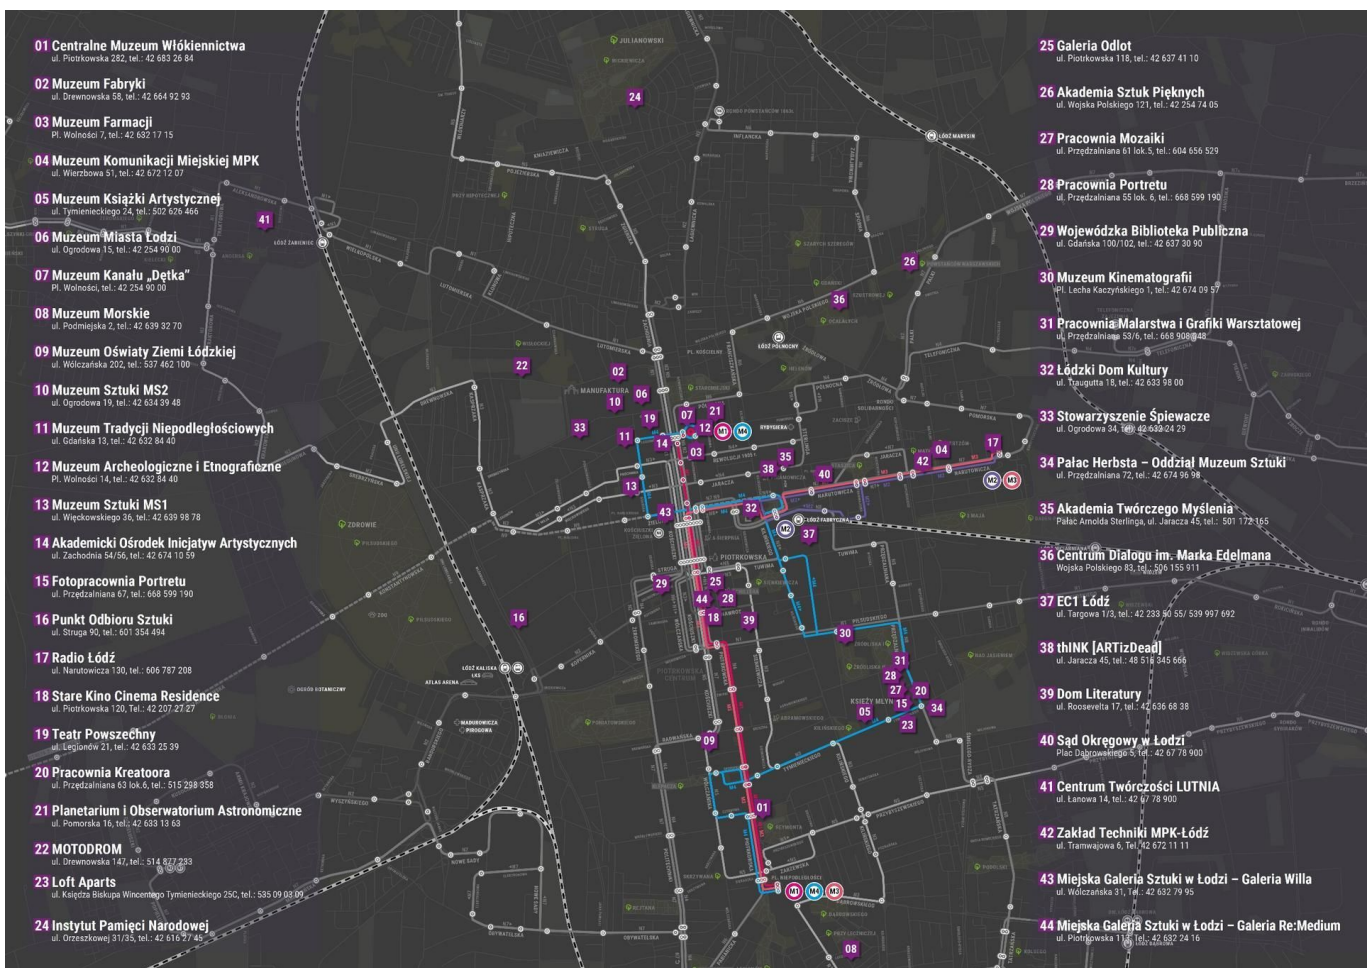

miejskiej w Łodzi. Będzie dowoził gości na Noc Muzeów organizowaną po raz pierwszy w zakładzie techniki MPK Łódź. Zwiedzającym udostępniemy jedną z hal remontowych w nietypowej odświeżeniu z konsolą dj na przesuwownicy, z której popłynie muzyka elektroniczno-postindustrialna - zapowiada Agnieszka Magnuszewska, rzecznik MPK-Łódź.

Muzyce towarzyszyć będą efekty świetlne oraz para unosząca się w ługowni. W organizację tegorocznej Nocy Muzeów włączy się także Klub Miłośników Starych Tramwajów, z którym MPK udostępni zwiedzającym tabor - wagony 803n, Herbrand, Lilpop II oraz Lilpop III. Do obejrzenia będzie także najnowsza Pessa oraz Cityrunner.

Obiekt przy ul. Tramwajowej 6 będzie otwarty w godz. 18 - 1. Dodatkowo o godz. 19, 20, 21, 22 i 23 rozpoczynać się będą wycieczki z przewodnikiem. Specjalne linie będą kursować pomiędzy poszczególnymi placówkami w godz. 17 - 2.

Więcej na stronie: [Noc Muzeów w Łodzi 2018](#)