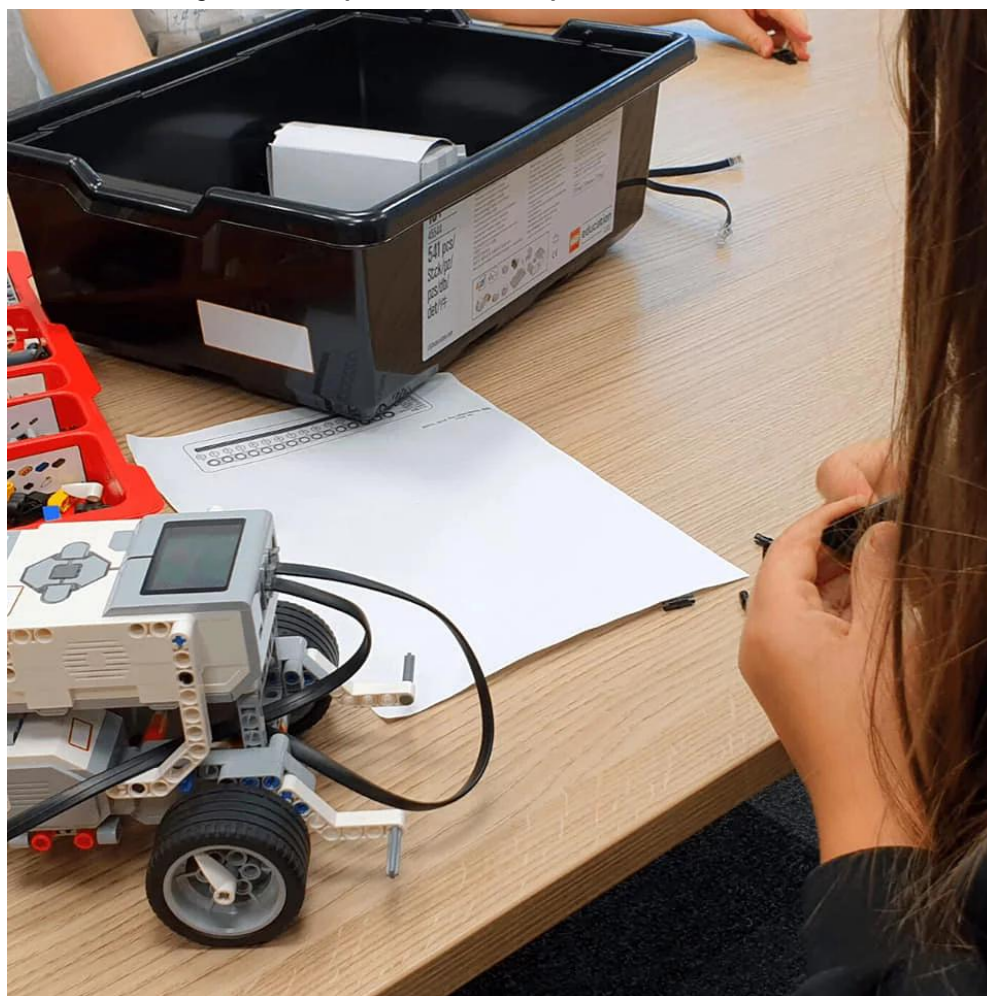

BUDUJEMY NASZĄ ŁÓDŹ KOCHANĄ

zdjęcie