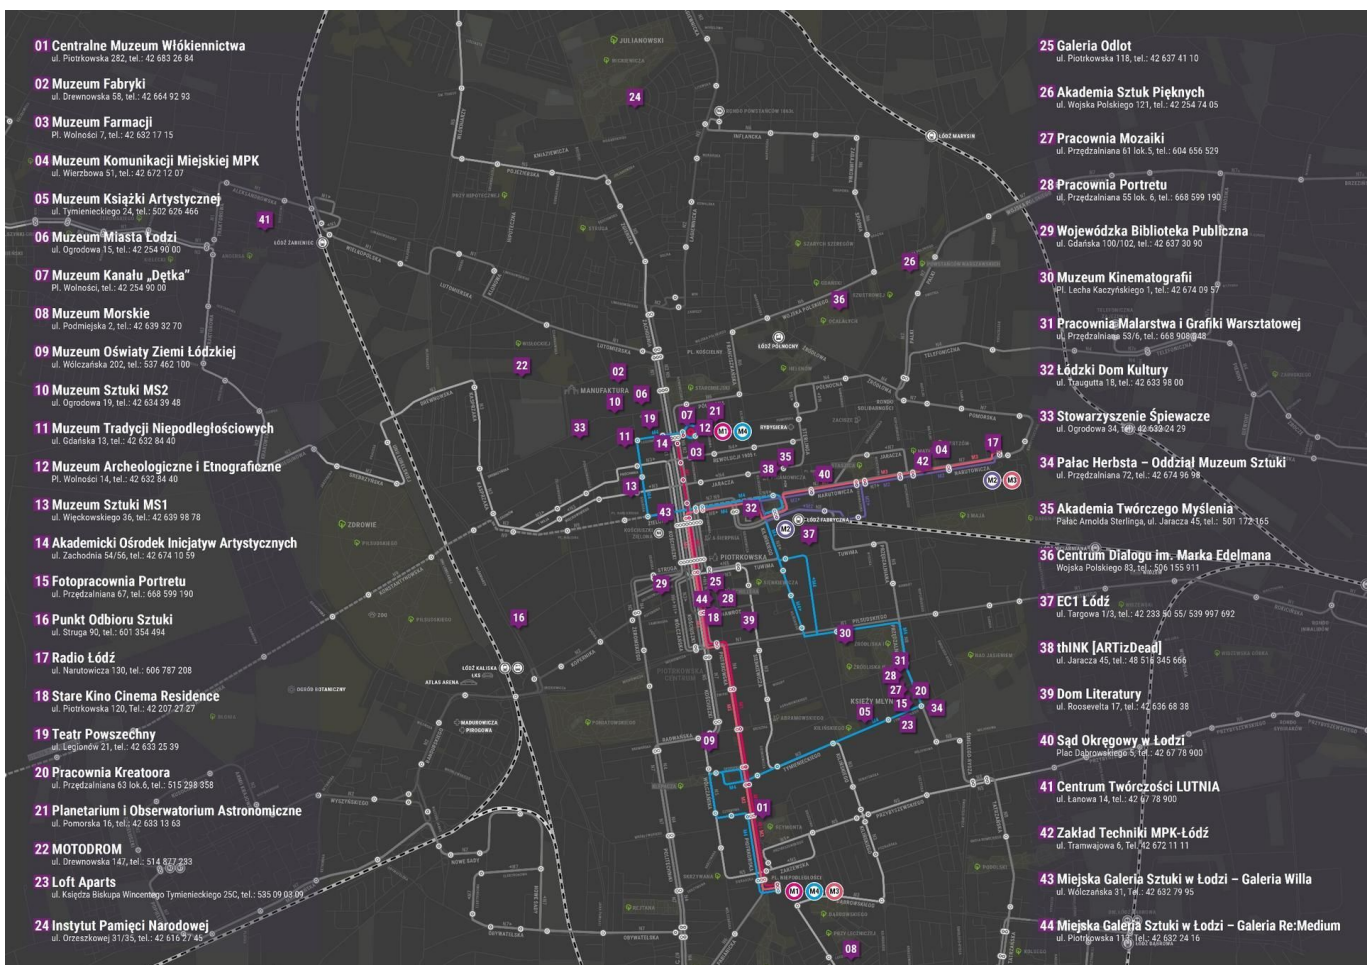

miejskiej w Łodzi. Będzie dowoził gości na Noc Muzeów organizowaną po raz pierwszy w zakładzie techniki MPK Łódź. Zwiedzającym udostępniemy jedną z hal remontowych w nietypowej odświeżeniu z konsolą dj na przesuwownicy, z której popłynie muzyka elektroniczno-postindustrialna - zapowiada Agnieszka Magnuszewska, rzeczniczka MPK-Łódź.

Muzyce towarzyszyć będą efekty świetlne oraz para unosząca się w ługowni. W organizację tegorocznej Nocy Muzeów włączy się także Klub Miłośników Starych Tramwajów, z którym MPK udostępni zwiedzającym tabor - wagony 803n, Herbrand, Lilpop II oraz Lilpop III. Do obejrzenia będzie także najnowsza Pessa oraz Cityrunner.

Obiekt przy ul. Tramwajowej 6 będzie otwarty w godz. 18 - 1. Dodatkowo o godz. 19, 20, 21, 22 i 23 rozpoczynać się będą wycieczki z przewodnikiem. Specjalne linie będą kursować pomiędzy poszczególnymi placówkami w godz. 17 - 2.

Więcej na stronie: [Noc Muzeów w Łodzi 2018](#)