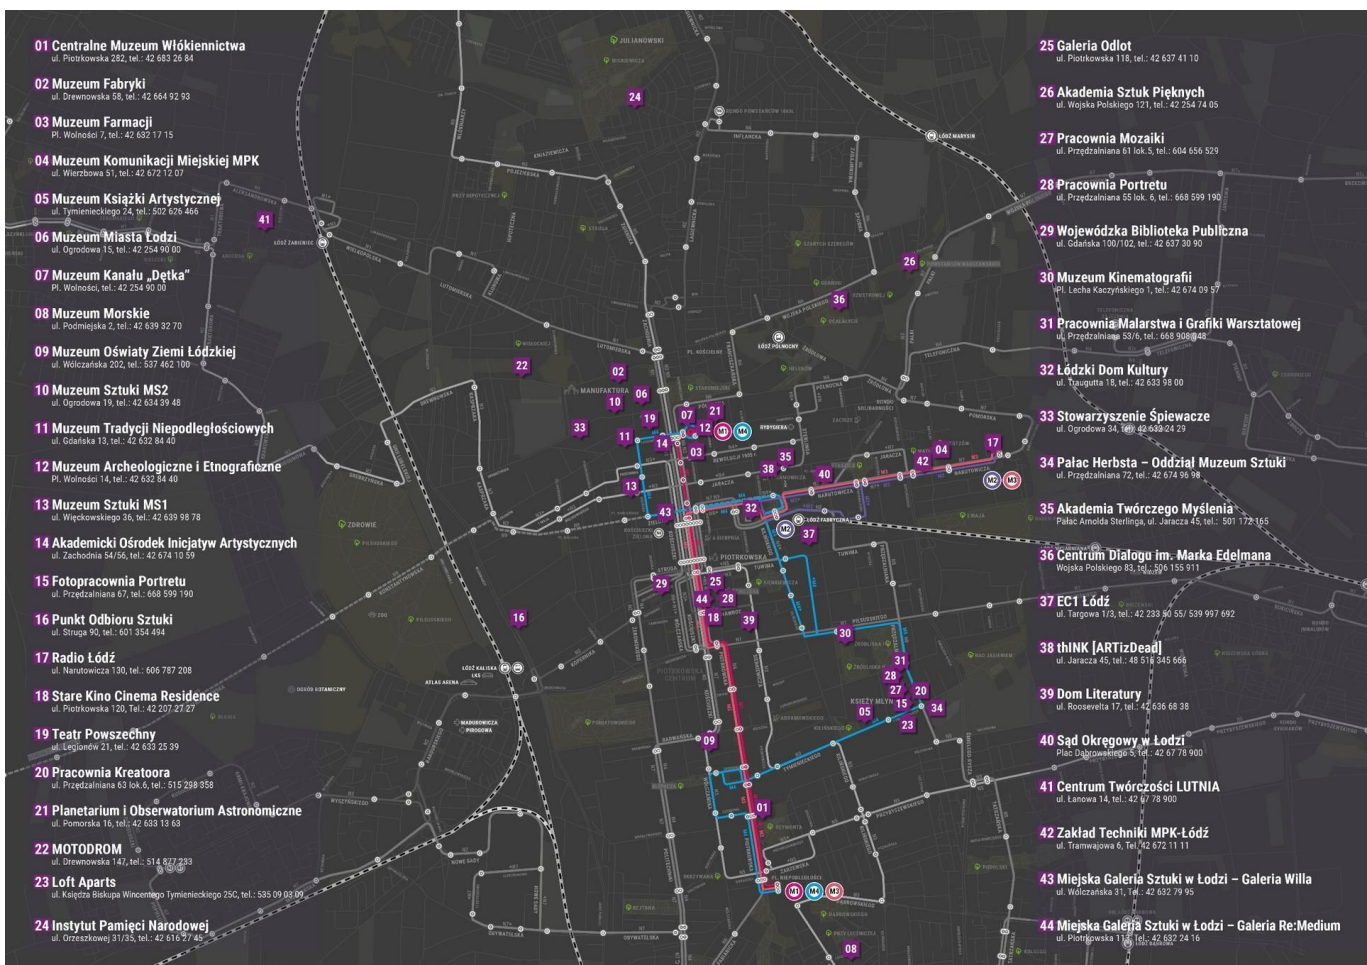

miejskiej w Łodzi. Będzie dowoził gości na Noc Muzeów organizowaną po raz pierwszy w zakładzie techniki MPK Łódź. Zwiedzającym udostępniemy jedną z hal remontowych w nietypowej odświeżonej z konsolą dj na przesuwownicy, z której popłynie muzyka elektroniczno-postindustrialna - zapowiada Agnieszka Magnuszewska, rzeczniczka MPK-Łódź.

Muzyce towarzyszyć będą efekty świetlne oraz para unosząca się w ługowni. W organizację tegorocznej Nocy Muzeów włączy się także Klub Miłośników Starych Tramwajów, z którym MPK udostępni zwiedzającym tabor - wagony 803n, Herbrand, Lilpop II oraz Lilpop III. Do obejrzenia będzie także najnowsza Pessa oraz Cityrunner.

Obiekt przy ul. Tramwajowej 6 będzie otwarty w godz. 18 - 1. Dodatkowo o godz. 19, 20, 21, 22 i 23 rozpoczynać się będą wycieczki z przewodnikiem. Specjalne linie będą kursować pomiędzy poszczególnymi placówkami w godz. 17 - 2.

Więcej na stronie: [Noc Muzeów w Łodzi 2018](#)