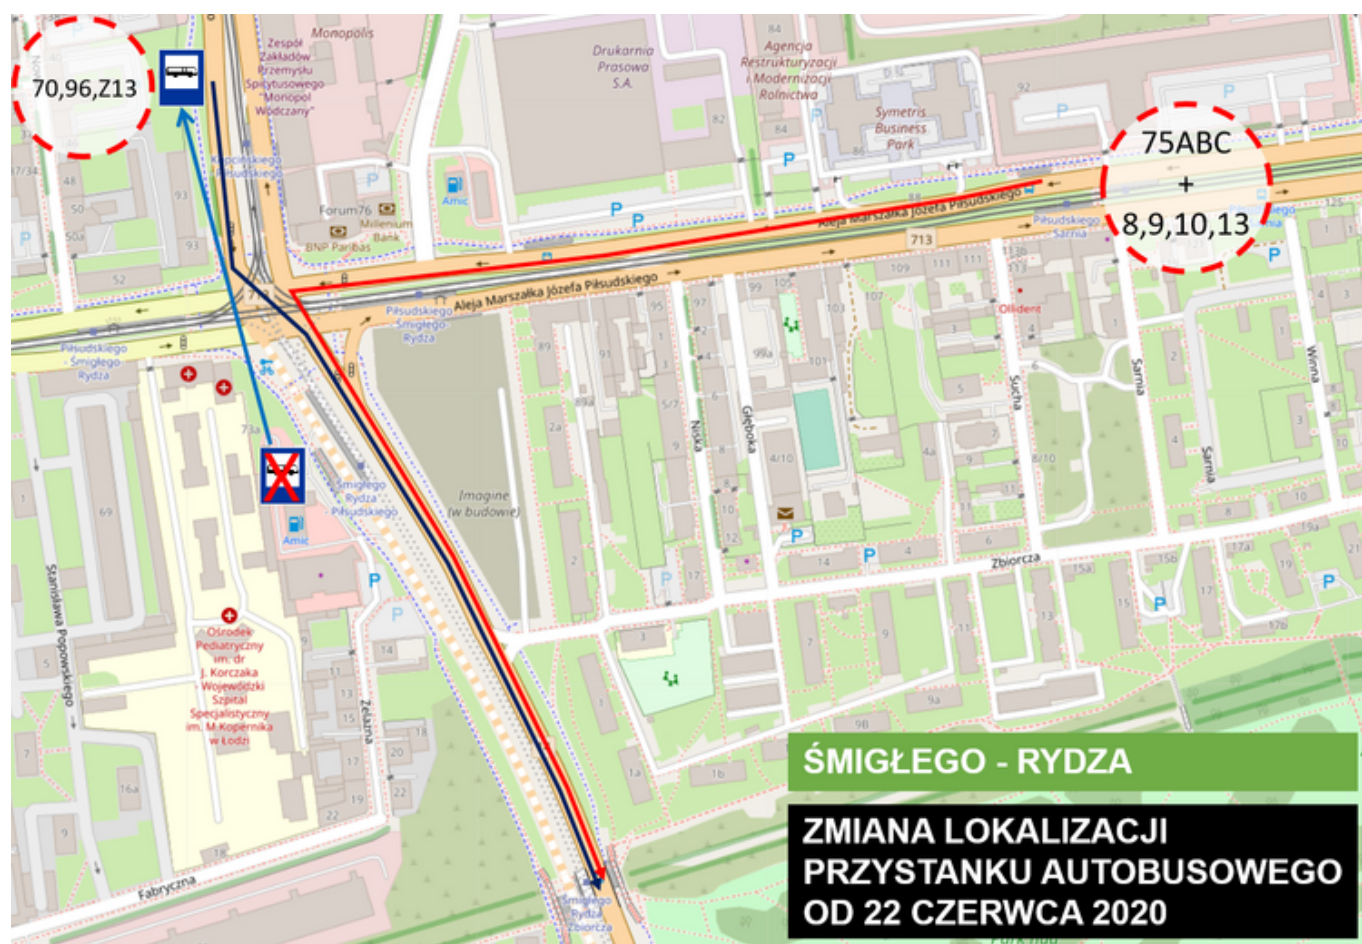

Zmiana lokalizacji przystanku autobusowego na al. Śmigłego-Rydza

21.06.2020 14:32

kategoria: **Aktualności ZDiT**

Aktualności - Transport i komunikacja

W związku z rozpoczęciem prac drogowych na al. Śmigłego-Rydza na wysokości przystanku autobusowego w kierunku Dąbrowy: od dnia 22 czerwca 2020 r. do odwołania ww. przystanek zostanie przeniesiony przed skrzyżowanie, na stronę północną dla linii 70, 96C, Z13.

Przesiadki pomiędzy linią 75 ABC, a tramwajami linii 8,9,10,13 są możliwe na przystanku przy ulicy Sarniej.

Prace związane są z przygotowaniem do przeniesienia całego ruchu na jezdnię zachodnią al. Śmigłego- Rydza.

Ponadto w związku ze zmianą organizacji ruchu (likwidacja przewiązki pomiędzy jezdniami w

Zmiana lokalizacji przystanku autobusowego na al. Śmigłego-Rydza

rejonie stacji benzynowej), autobusy kursujące al. Śmigłego-Rydza od skrzyżowania z al. Piłsudskiego będą przejeżdżać wschodnią nitką jezdni al. Śmigłego-Rydza wraz z pozostałym ruchem kołowym.