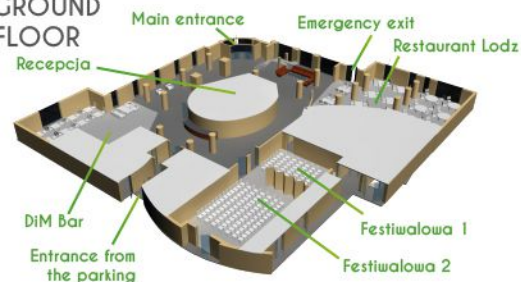

GROUND FLOOR