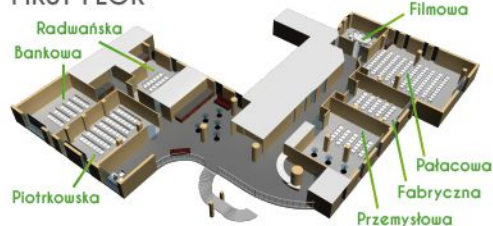

Plan a conference

Holiday Inn**** Lodz

Accommodation

We give at Your disposal 127 comfortably furnished, air-conditioned rooms:

- 45 single or double rooms with a King Size bed
- 52 double rooms with two beds
- 2 rooms for disabled people
- 18 Executive rooms with a bed King Size
- 9 Junior Suite rooms
- 1 apartment

Amenities

- Restaurant Lodz
- DIM Bar
- guarded parking for 80 cars
- Finnish sauna
- the gym
- terrace

Conference rooms

- 490m2 conference space,
- 9 modernly equipped conference rooms with an area from 25m2 to 140m2.

GROUND FLOOR Room	Squer meters m²	Teatralne	Podkowa	Szkolne	Jeden stół	Bankietowe	Kabaretowe
Festiwalowa 1	48	40	18	10	18	x	x
Festiwalowa 2	92	100	30	50	40	40	32
Festiwalowa	140	160	50	80	50	70	56
Restaurant (okrągłe stoły)		x	x	x	x	100	x
Restaurant (podłużne stoły)		x	x	x	x	140	x

FIRST FLOR Room	Squer meters m²	Teatralne	Podkowa	Szkolne	Jeden stół	Bankietowe	Kabaretowe
Filmowa	25	15	x	x	10	x	x
Pałacowa	111	100	40	60	x	50	35
Fabryczna	41	26	12	15	12	x	x
Przemysłowa	62	44	18	18	16	30	x
Piotrkowska	62	50	25	40	20	40	21
Bankowa	50	30	20	20	20	10	16
Radwańska	30	20	12	18	16	x	x

GROUND FLOOR

FIRST FLOR

IHG Rewards Club and IHG Business Rewards

You can earn points for accommodation with the IHG Rewards Club program every time you visit any hotel that belongs to the IHG network. You can also earn points with the IHG Business Rewards program for organizing training / conference. Points collected in both programs can be exchanged for free accommodation, air miles or gifts.

More about the program at:
www.ihg.com/rewardsclub

Holiday Inn Lodz is located in the very center the city center at Piotrkowska Street.

The key locations of Lodz are located in the following distance from the hotel: