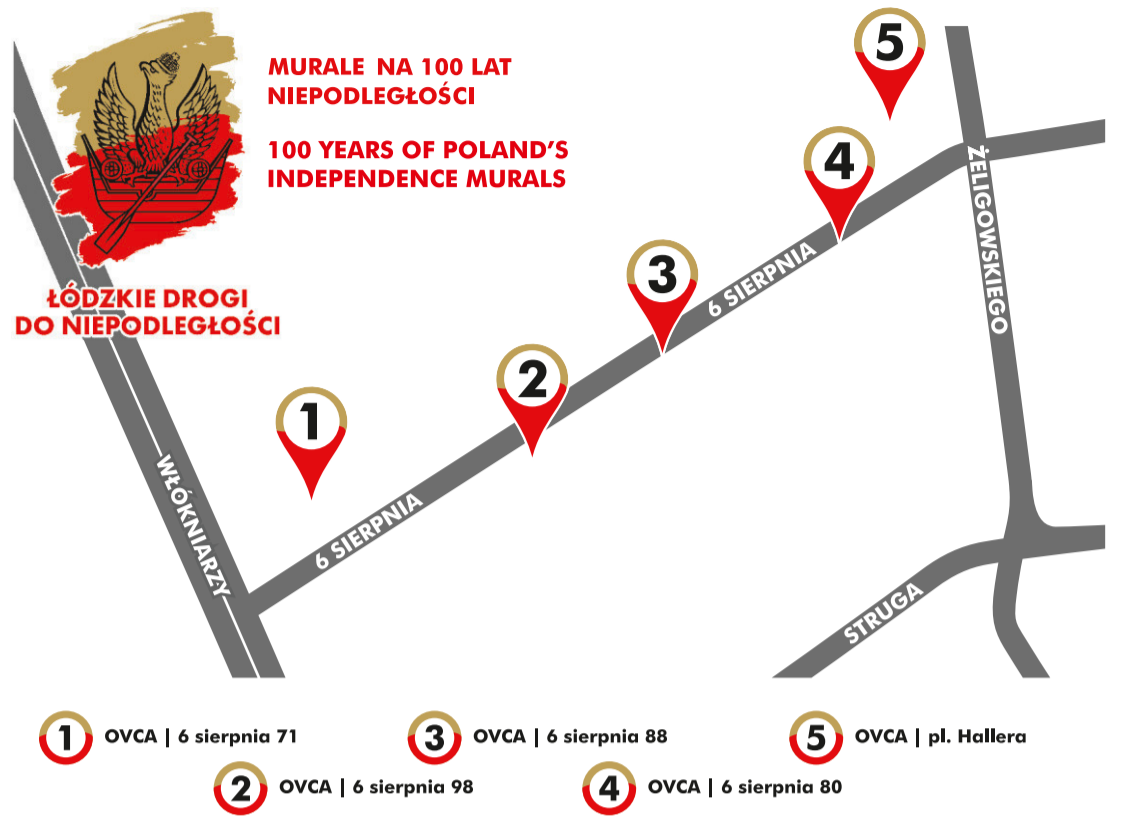

Zapraszamy na wędrowkę szlakiem łódzkiego street-artu. To nietypowy sposób na odkrycie jednego z najbardziej zagadkowych miast w Polsce. Magiczne zakamarki, pełne cudów podwórka oraz wspaniała sztuka uliczna – spacerując szlakiem murali i instalacji artystycznych można poznać zupełnie nieznaną oblicze Łodzi. Na szlaku traficie zarówno na dzieła odwołujące się do historii miasta (Murale Pamięci Dzieci Bałut czy wizerunki znanych Łoździan), jak i do sztuki współczesnej. Przy tworzeniu dzieł artyści korzystają z różnych technik, zarówno tradycyjnej farby w puszcze, jak i połączonych płytek czy metody sgraffito. Zachęcamy do odkrywania Łodzi w swój własny, niepowtarzalny sposób!

We invite you for a hike along the Łódź street-art route. This is an unusual way to discover one of the most intriguing cities in Poland. Walking along the trail of murals and art installations you can get to know the completely unknown face of the city with its magical corners, courtyards full of wonders and great street art. You will find both pieces referring to the history of the city (Murals of the Children of Bałuty or images of famous Łódź citizens) as well as to contemporary art. Artists while creating their works used different techniques and approach like traditional paint, shattered ceramic tiles or sgraffito. We encourage you to explore Łódź in your own, unique way!