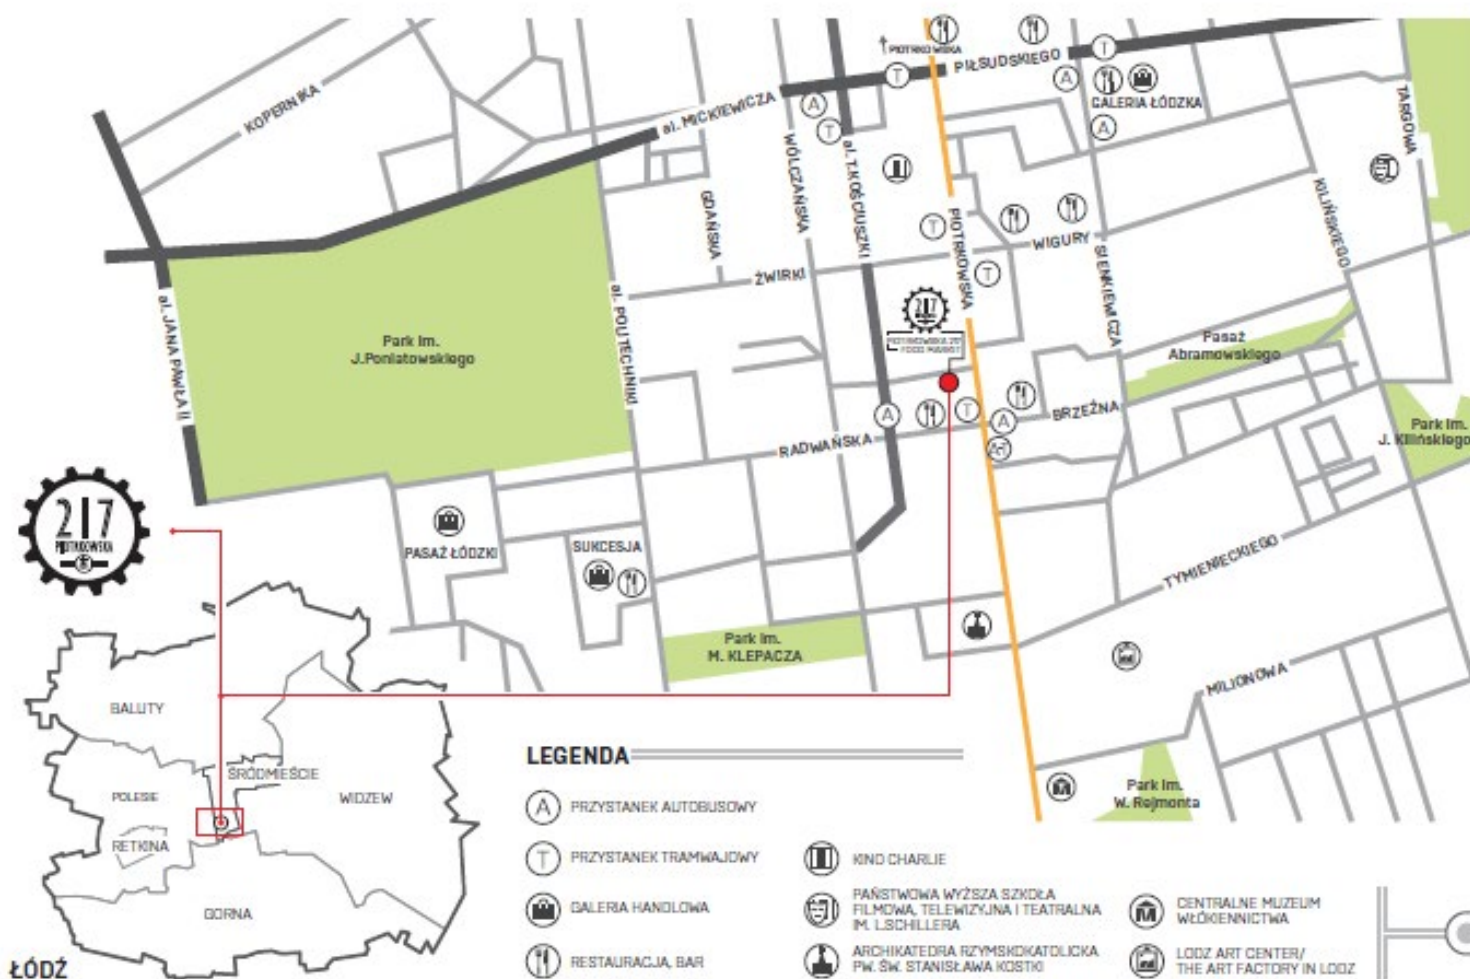

LOKALIZACJA / CENTRUM MIASTA / ZREWITALIZOWANY POFABRYCZNY OBSZAR

● **PARKING STRZEŻONY DO DYSPOZYCJI**
● **KLIENTÓW**

● **PARKING MIEJSKI NA 100 SAMOCHODÓW**
● **OBOK POSESJI**

● **ZAPLECZE NOCLEGOWE W HOTELACH**
● **O WYSOKIM STANDARDZIE I PREFERENCYJNE**
● **STAWKI DLA NASZYCH KLIENTÓW**

ŁÓDŹ

ROZSTAWIENIE STANDARDOWE / impreza na max **350 osób**

60 miejsc siedzących przy długim stole

ROZSTAWIENIE Z DŁUGIMI STOŁAMI / impreza na max 180 osób

stoły o wymiarach 183x77

ROZSTAWIENIE Z OKRĄGLYMI STOŁAMI / impreza na max 132 osób