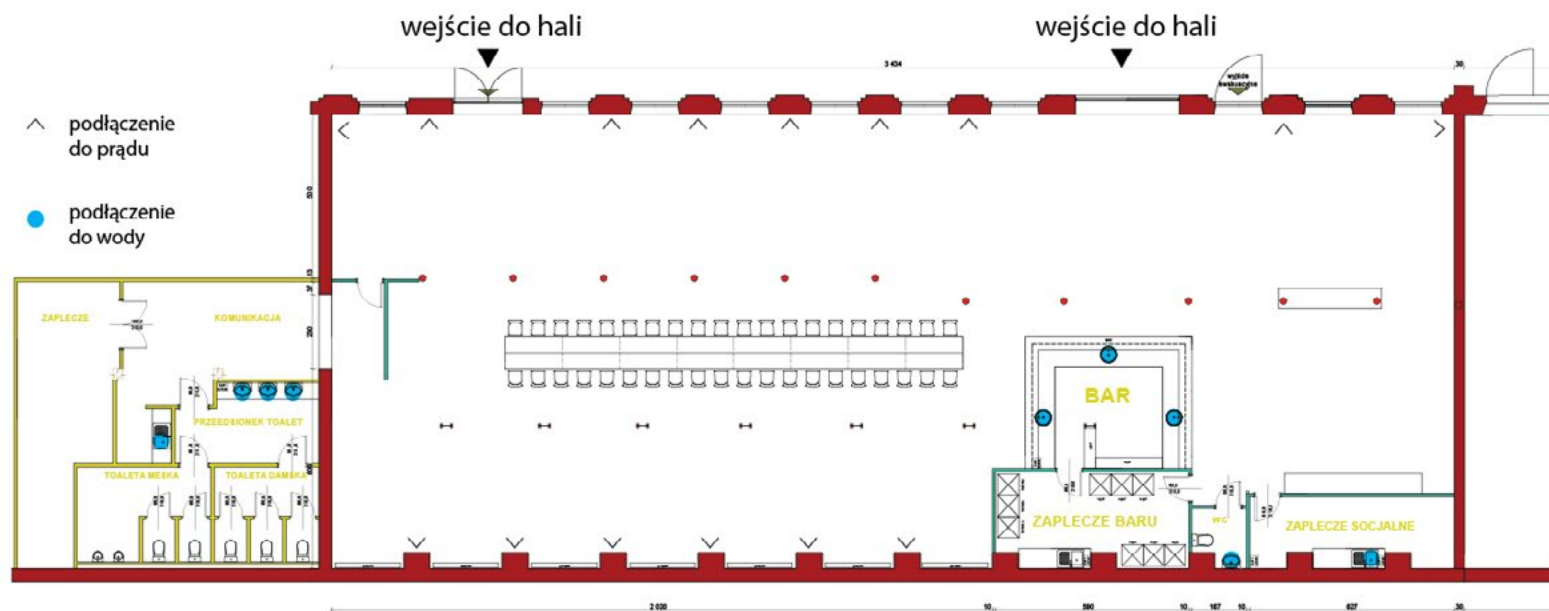

ŁÓDŹ

ROZSTAWIENIE STANDARDOWE / impreza na max **350 osób**

60 miejsc siedzących przy długim stole

ROZSTAWIENIE Z DŁUGIMI STOŁAMI / impreza na max 180 osób

stoły o wymiarach 183x77

ROZSTAWIENIE Z OKRĄGLYMI STOŁAMI / impreza na max 132 osób