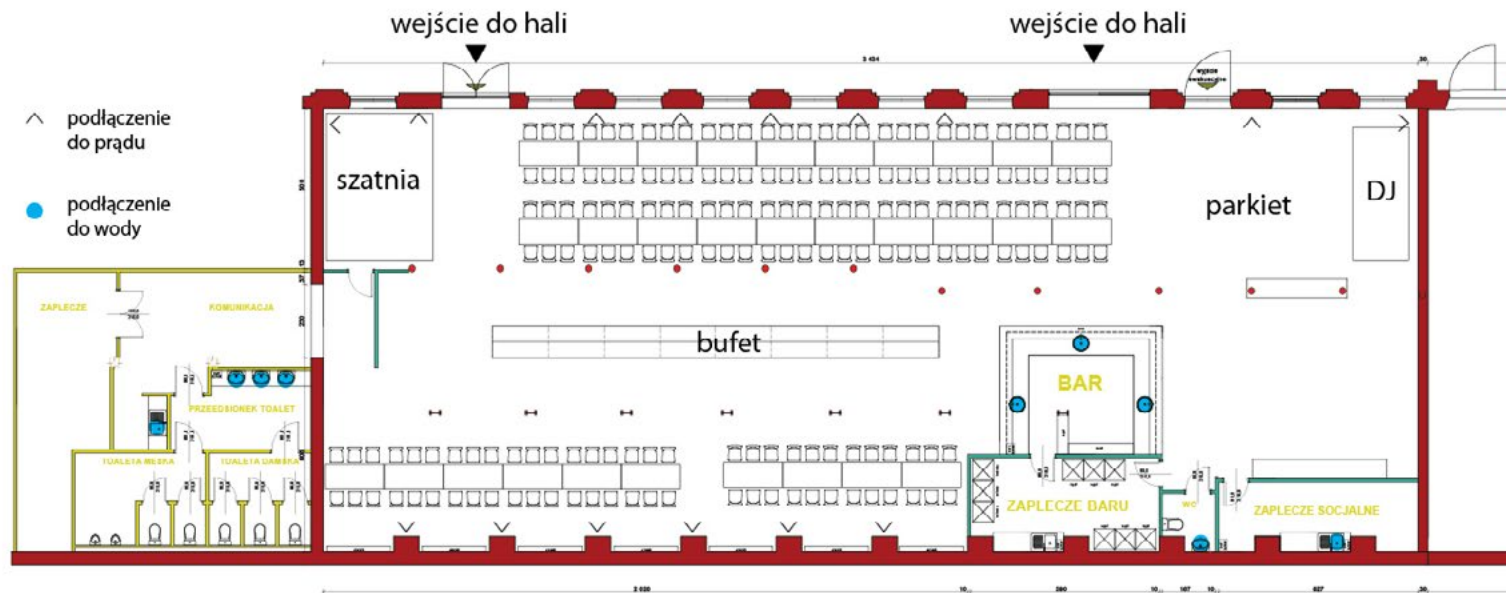

ŁÓDŹ

ROZSTAWIENIE STANDARDOWE / impreza na max **350 osób**

60 miejsc siedzących przy długim stole

ROZSTAWIENIE Z DŁUGIMI STOŁAMI / impreza na max 180 osób

stoły o wymiarach 183x77

ROZSTAWIENIE Z OKRĄGLYMI STOŁAMI / impreza na max 132 osób

średnica stołów 180 cm

NIE WIESZ CZY SIĘ OPŁACA?
NAPISZ, ZADZWOŃ, WSPÓLNIE USTALIMY CENĘ!

Karolina Nowak

668 445 367

karolina.nowak@okam.pl

ODLEWNIA