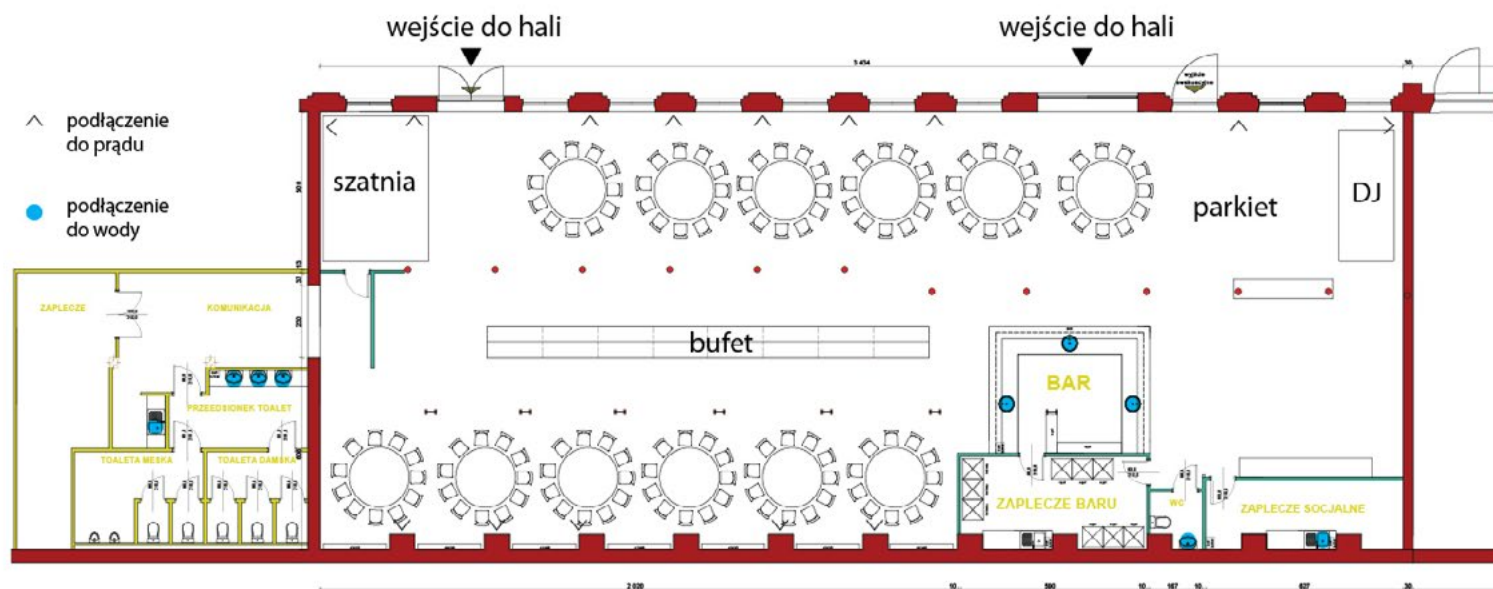

ŁÓDŹ

ROZSTAWIENIE STANDARDOWE / impreza na max **350 osób**

60 miejsc siedzących przy długim stole

ROZSTAWIENIE Z DŁUGIMI STOŁAMI / impreza na max 180 osób

stoły o wymiarach 183x77

ROZSTAWIENIE Z OKRĄGLYMI STOŁAMI / impreza na max 132 osób

średnica stołów 180 cm

NIE WIESZ CZY SIĘ OPŁACA?
NAPISZ, ZADZWOŃ, WSPÓLNIE USTALIMY CENĘ!

Karolina Nowak

668 445 367

karolina.nowak@okam.pl

ODLEWNIA