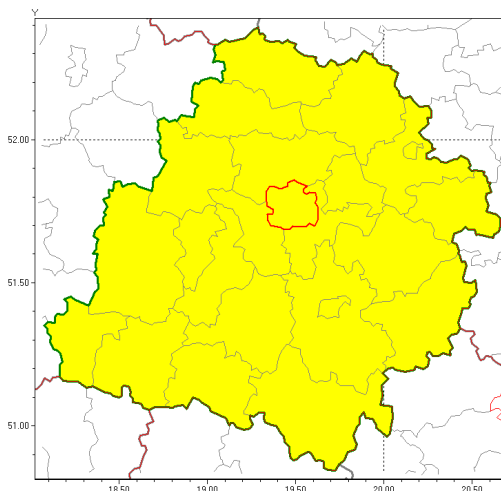

Zasięg ostrzeżenia w województwie

Burze z gradem

Ostrzeżenie meteorologiczne Nr 3

Nazwa biura	IMGW-PIB Biuro Prognoz Meteorologicznych Oddział w Poznaniu
Zjawisko/stopień zagrożenia	Burze z gradem/ 1
Obszar	województwo łódzkie powiat Łódź
Ważność	od godz. 12:00 dnia 26.06.2018 do godz. 21:00 dnia 26.06.2018
Przebieg	Prognozuje się wystąpienie burz z opadami deszczu do 30 mm, oraz porywami wiatru do 80 km/h. Miejscami możliwe liwy grad.
Prawdopodobieństwo wystąpienia zjawiska(%)	80%
Uwagi	Brak.
Dyrektor synoptyk IMGW-PIB	Marek Pruchniewicz
Godzina i data wydania	godz. 09:07 dnia 26.06.2018
SMS	IMGW-PIB OSTRZEŻA: BURZE Z GRADEM/1 łódzkie/Łódź od 12:00/26.06 do 21:00/26.06.2018 deszcz 30 mm, porywy 80 km/h