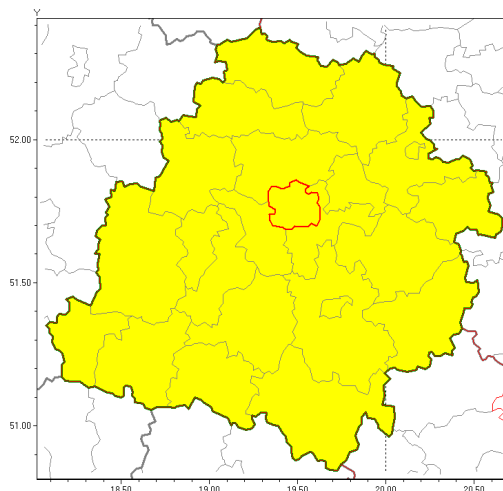

### Zasięg ostrzeżenia w województwie

Burze z gradem

### Ostrzeżenie meteorologiczne Nr 12

<b>Nazwa biura</b>	IMGW-PIB Biuro Prognoz Meteorologicznych Oddział w Poznaniu
<b>Zjawisko/stopień zagrożenia</b>	Burze z gradem/ 1
<b>Obszar</b>	województwo łódzkie <b>powiat Łódź</b>
<b>Ważność</b>	od godz. 14:00 dnia 25.07.2018 do godz. 22:00 dnia 25.07.2018
<b>Przebieg</b>	Prognozuje się wystąpienie burz z opadami deszczu miejscami od 20 mm do 30 mm oraz porywami wiatru do 70 km/h. Miejscami możliwe liwy grad.
<b>Prawdopodobieństwo wystąpienia zjawiska(%)</b>	80%
<b>Uwagi</b>	Brak.
<b>Dyrektor synoptyk IMGW-PIB</b>	Leszek Szaradowski
<b>Godzina i data wydania</b>	godz. 09:46 dnia 25.07.2018
<b>SMS</b>	IMGW-PIB OSTRZEŻA: BURZE Z GRADEM/1 łódzkie/Łódź od 14:00/25.07 do 22:00/25.07.2018 deszcz 30 mm, porywy 70 km/h.