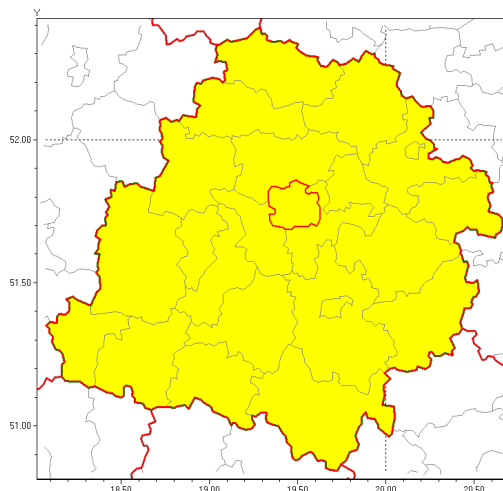

Zasięg ostrzeżenia w województwie

Burze z gradem

Ostrzeżenie meteorologiczne Nr 24

Nazwa biura	IMGW-PIB Biuro Prognoz Meteorologicznych Oddział w Poznaniu
Zjawisko/stopień zagrożenia	Burze z gradem/ 1
Obszar	województwo łódzkie powiat Łódź
Ważność	od godz. 15:00 dnia 24.08.2018 do godz. 01:00 dnia 25.08.2018
Przebieg	Prognozuje się wystąpienie burz z opadami deszczu od 20 mm do 30 mm, lokalnie do 40 mm oraz porywami wiatru do 90 km/h. Miejscami możliwy grad.
Prawdopodobieństwo wystąpienia zjawiska(%)	90%
Uwagi	Brak.
Dyrektor synoptyk IMGW-PIB	Leszek Szaradowski
Godzina i data wydania	godz. 09:54 dnia 24.08.2018
SMS	IMGW-PIB OSTRZEŻA: BURZE Z GRADEM/1 łódzkie/Łódź od 15:00/24.08 do 01:00/25.08.2018 deszcz 40 mm, porywy 90 km/h.