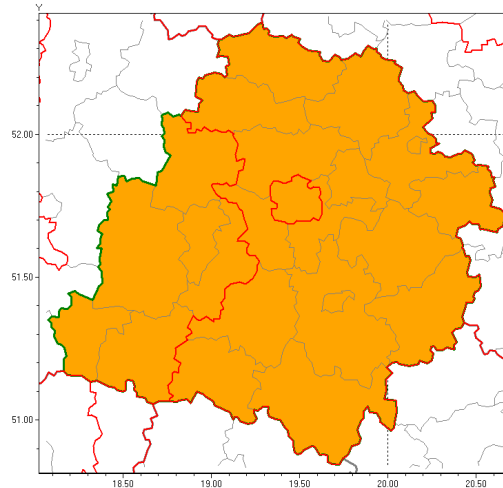

Zasięg ostrzeżenia w województwie

Burze z gradem

Ostrzeżenie meteorologiczne Nr 45

Nazwa biura	IMGW-PIB Biuro Prognoz Meteorologicznych w Poznaniu
Zjawisko/stopień zagrożenia	Burze z gradem/ 2
Obszar	województwo łódzkie powiat Łódź
Ważność	od godz. 15:00 dnia 13.06.2019 do godz. 06:00 dnia 14.06.2019
Przebieg	Prognozuje się wystąpienie burz z opadami deszczu miejscami od 30 mm do 50 mm oraz porywami wiatru do 115 km/h. Miejscami grad.
Prawdopodobieństwo wystąpienia zjawiska(%)	85%
Uwagi	Brak.
Dyrektor synoptyk IMGW-PIB	Lech Buchert
Godzina i data wydania	godz. 10:25 dnia 13.06.2019
SMS	IMGW-PIB OSTRZEŻA: BURZE Z GRADEM/2 łódzkie/Łódź od 15:00/13.06 do 06:00/14.06.2019 deszcz 50 mm, porywy 115 km/h.