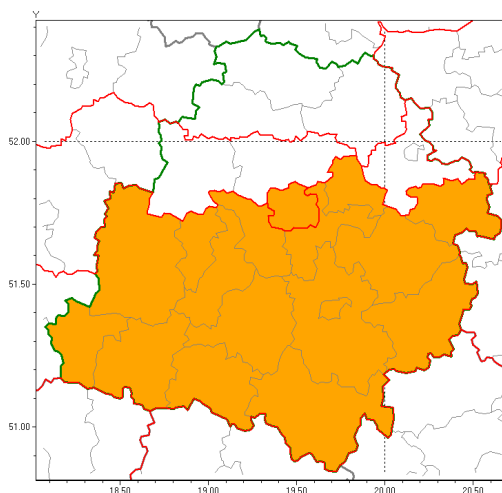

Zasięg ostrzeżenia w województwie

Burze z gradem

Ostrzeżenie meteorologiczne Nr 52

Nazwa biura	IMGW-PIB Biuro Prognoz Meteorologicznych w Poznaniu
Zjawisko/stopień zagrożenia	Burze z gradem/ 2
Obszar	województwo łódzkie powiat Łódź
Ważność	od godz. 15:00 dnia 01.07.2019 do godz. 23:00 dnia 01.07.2019
Przebieg	Prognozuje się wystąpienie burz z opadami deszczu od 25 mm do 40 mm, lokalnie do 50 mm oraz porywami wiatru do 90 km/h, lokalnie do 115 km/h. Miejscami duży grad (od 4 cm do 6 cm).
Prawdopodobieństwo wystąpienia zjawiska(%)	90%
Uwagi	Brak.
Dyrektor synoptyk IMGW-PIB	Przemysław Szrama
Godzina i data wydania	godz. 09:42 dnia 01.07.2019
SMS	IMGW-PIB OSTRZEŻENIE: BURZE Z GRADEM/2 łódzkie/Łódź od 15:00/01.07 do 23:00/01.07.2019 deszcz 50 mm, porywy 115 km/h, duży grad.