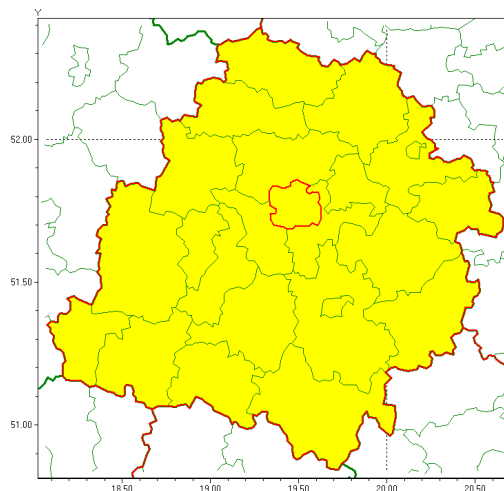

Zasięg ostrzeżenia w województwie

Burze z gradem

Ostrzeżenie meteorologiczne Nr 43

Nazwa biura	IMGW-PIB Biuro Prognoz Meteorologicznych w Poznaniu
Zjawisko/stopień zagrożenia	Burze z gradem/ 1
Obszar	województwo łódzkie powiat Łódź
Ważność	od godz. 11:00 dnia 17.06.2020 do godz. 02:00 dnia 18.06.2020
Przebieg	Prognozuje się wystąpienie burz z opadami deszczu miejscami od 20 mm do 30 mm, lokalnie do 40 mm oraz porywami wiatru do 90 km/h. Miejscami możliwe liwy grad.
Prawdopodobieństwo wystąpienia zjawiska(%)	90%
Uwagi	Istnieje prawdopodobieństwo podniesienia stopnia ostrzeżenia.
Dyrektor synoptyk IMGW-PIB	Marek Pruchniewicz
Godzina i data wydania	godz. 09:34 dnia 17.06.2020
SMS	IMGW-PIB OSTRZEŻENIE: BURZE Z GRADEM/1 łódzkie/Łódź od 11:00/17.06 do 02:00/18.06.2020 deszcz 40 mm, porywy 90 km/h, miejscami grad.