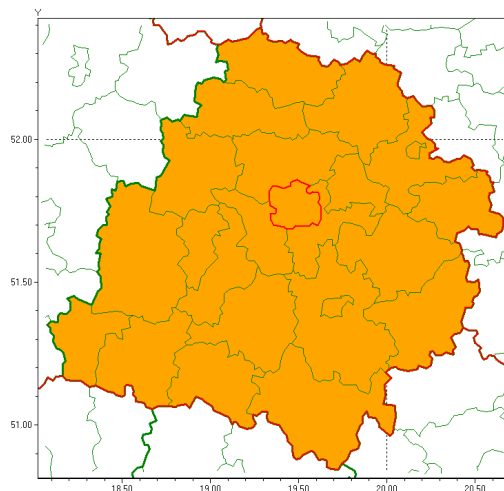

Zasięg ostrzeżenia w województwie

Burze z gradem

Ostrzeżenie meteorologiczne Nr 45

Nazwa biura	IMGW-PIB Biuro Prognoz Meteorologicznych w Poznaniu
Zjawisko/stopień zagrożenia	Burze z gradem/ 2
Obszar	województwo łódzkie powiat Łódź
Ważność	od godz. 11:00 dnia 19.06.2020 do godz. 23:00 dnia 19.06.2020
Przebieg	Prognozuje się wystąpienie burz z opadami deszczu miejscami od 30 mm do 40 mm, lokalnie do 50 mm oraz porywami wiatru do 90 km/h. Miejscami grad.
Prawdopodobieństwo wystąpienia zjawiska(%)	90%
Uwagi	Brak.
Dyrektor synoptyk IMGW-PIB	Piotr Szewczak
Godzina i data wydania	godz. 06:30 dnia 19.06.2020
SMS	IMGW-PIB OSTRZEŻENIE: BURZE Z GRADEM/2 łódzkie/Łódź od 11:00/19.06 do 23:00/19.06.2020 deszcz 50 mm, porywy 90 km/h, miejscami grad.