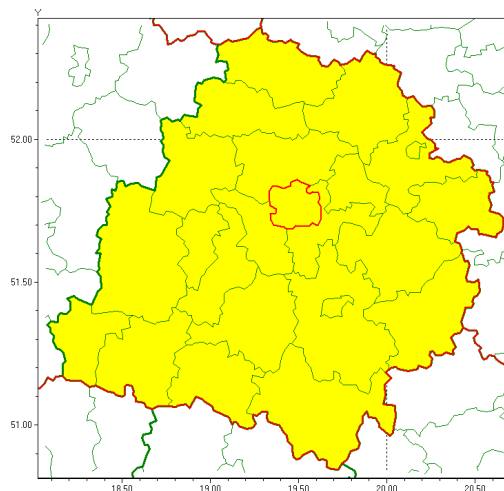

Zasięg ostrzeżenia w województwie

Burze z gradem

Ostrzeżenie meteorologiczne Nr 50

Nazwa biura	IMGW-PIB Biuro Prognoz Meteorologicznych w Poznaniu
Zjawisko/stopień zagrożenia	Burze z gradem/ 1
Obszar	województwo łódzkie powiat Łódź
Ważność	od godz. 14:15 dnia 23.06.2020 do godz. 21:00 dnia 24.06.2020
Przebieg	Prognozuje się wystąpienie burz z opadami deszczu miejscami do 20 mm, oraz porywami wiatru do 80 km/h. Miejscami grad.
Prawdopodobieństwo wystąpienia zjawiska(%)	80%
Uwagi	Brak.
Dyrektor synoptyk IMGW-PIB	Marek Pruchniewicz
Godzina i data wydania	godz. 14:03 dnia 23.06.2020
SMS	IMGW-PIB OSTRZEŻENIE: BURZE Z GRADEM/1 łódzkie/Łódź od 14:15/23.06 do 21:00/24.06.2020 deszcz 20 mm, porywy 80 km/h.