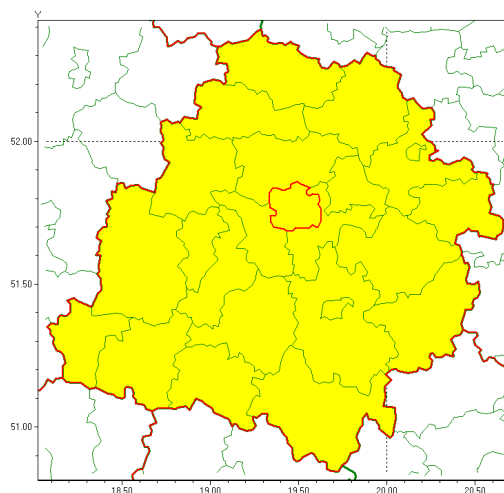

### Zasięg ostrzeżenia w województwie

Burze z gradem

### Ostrzeżenie meteorologiczne Nr 52

<b>Nazwa biura</b>	IMGW-PIB Biuro Prognoz Meteorologicznych w Poznaniu
<b>Zjawisko/stopień zagrożenia</b>	Burze z gradem/ 1
<b>Obszar</b>	województwo łódzkie <b>powiat Łódź</b>
<b>Ważność</b>	od godz. 14:00 dnia 25.06.2020 do godz. 24:00 dnia 25.06.2020
<b>Przebieg</b>	Prognozuje się wystąpienie burz z opadami deszczu miejscami od 20 mm do 30 mm oraz porywami wiatru do 75 km/h. Miejscami grad.
<b>Prawdopodobieństwo wystąpienia zjawiska(%)</b>	80%
<b>Uwagi</b>	Brak.
<b>Dyrektor synoptyk IMGW-PIB</b>	Magdalena Muszyńska-Karbowska
<b>Godzina i data wydania</b>	godz. 12:48 dnia 25.06.2020
<b>SMS</b>	IMGW-PIB OSTRZEŻENIE: BURZE Z GRADEM/1 łódzkie/Łódź od 14:00/25.06 do 24:00/25.06.2020 deszcz 30 mm, porywy 70 km/h.