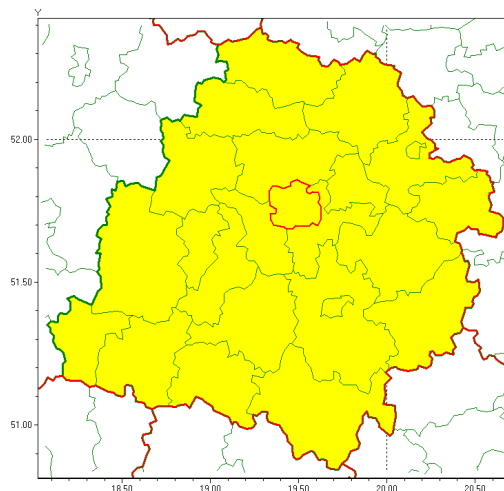

Zasięg ostrzeżenia w województwie

Burze z gradem

Ostrzeżenie meteorologiczne Nr 53

Nazwa biura	IMGW-PIB Biuro Prognoz Meteorologicznych w Poznaniu
Zjawisko/stopień zagrożenia	Burze z gradem/ 1
Obszar	województwo łódzkie powiat Łódź
Ważność	od godz. 14:00 dnia 26.06.2020 do godz. 22:00 dnia 26.06.2020
Przebieg	Prognozuje się wystąpienie burz z opadami deszczu miejscami od 20 mm do 30 mm, lokalnie do 40 mm oraz porywami wiatru do 90 km/h. Miejscami grad.
Prawdopodobieństwo wystąpienia zjawiska(%)	80%
Uwagi	Brak.
Dyrektor synoptyk IMGW-PIB	Leszek Szaradowski
Godzina i data wydania	godz. 09:05 dnia 26.06.2020
SMS	IMGW-PIB OSTRZEŻENIE: BURZE Z GRADEM/1 łódzkie/Łódź od 14:00/26.06 do 22:00/26.06.2020 deszcz 40 mm, porywy 90 km/h.