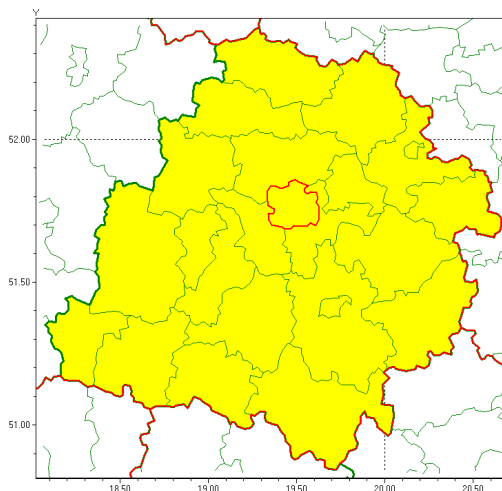

Zasięg ostrzeżenia w województwie

Burze z gradem

Ostrzeżenie meteorologiczne Nr 68

Nazwa biura	IMGW-PIB Biuro Prognoz Meteorologicznych w Poznaniu
Zjawisko/stopień zagrożenia	Burze z gradem/ 1
Obszar	województwo łódzkie powiat Łódź
Ważność	od godz. 11:00 dnia 18.08.2020 do godz. 23:00 dnia 18.08.2020
Przebieg	Prognozuje się wystąpienie burz z opadami deszczu miejscami od 20 mm do 30 mm, lokalnie do 40 mm oraz porywami wiatru do 90 km/h. Miejscami grad.
Prawdopodobieństwo wystąpienia zjawiska(%)	85%
Uwagi	Stopień ostrzeżenia może ulec zmianie.
Dyrektor synoptyk IMGW-PIB	Piotr Szewczak
Godzina i data wydania	godz. 06:42 dnia 18.08.2020
SMS	IMGW-PIB OSTRZEŻENIE: BURZE Z GRADEM/1 łódzkie/Łódź od 11:00/18.08 do 23:00/18.08.2020 deszcz 40 mm, porywy 90 km/h, miejscami grad.