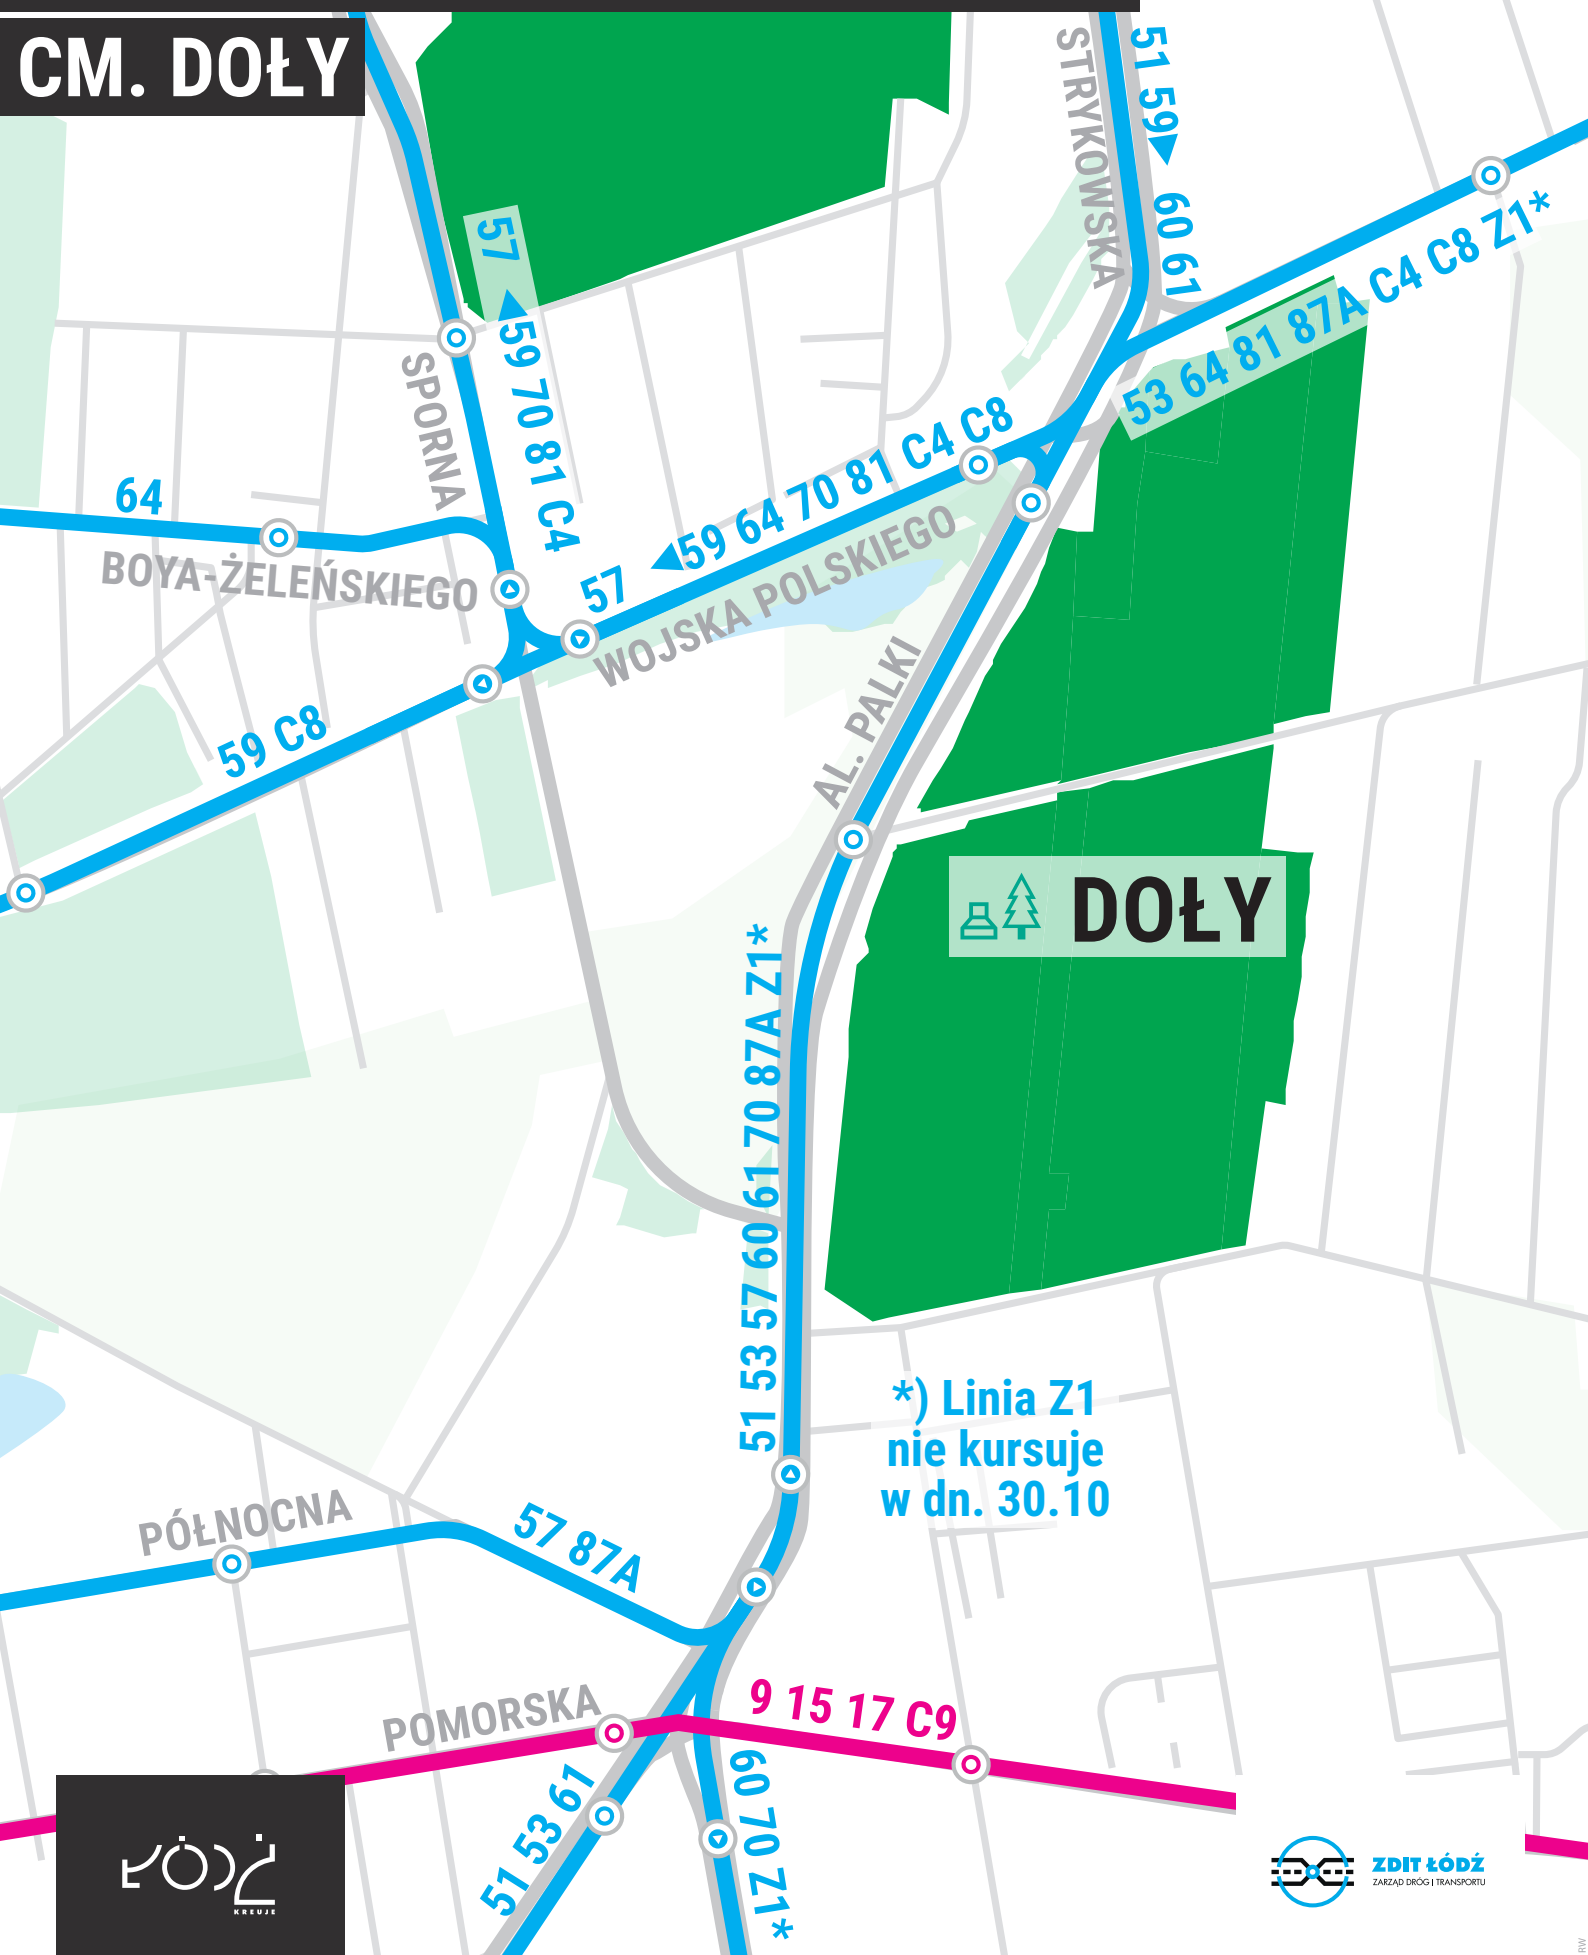

WSZYSTKICH ŚWIĘTYCH 2021

30 PAŹDZIERNIKA - 1 LISTOPADA

CM. DOŁY

*) Linia Z1
nie kursuje
w dn. 30.10