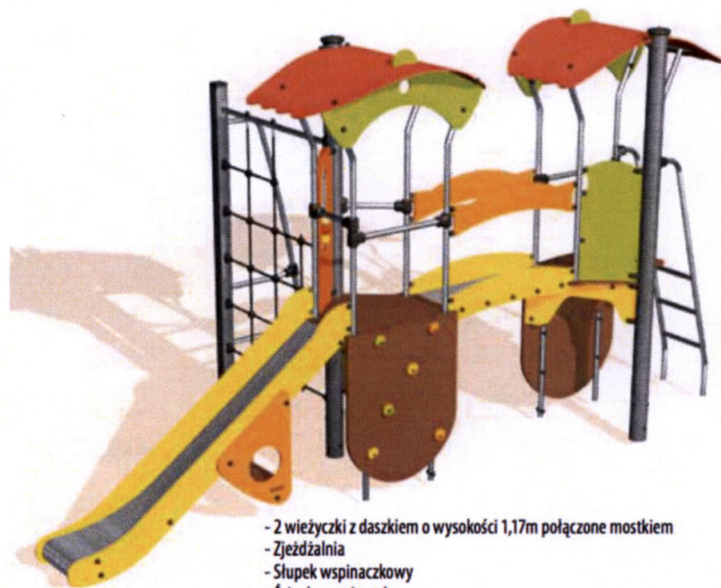

Dzieciom z osiedli: Wycieczkowa-Klimatyczna, Ołowiana-Strzeleckiego i Powstania Styczniowego oraz z ulicy A. Książka, pozbawionych takiej infrastruktury, plac zabaw pozwoliłby korzystać z bezpiecznego miejsca do zabaw. Planowane zasoby to: np. podłoże poliuretanowe lub elastyczne, 2-4 ławki, podstawowy zestaw składający się z linowego mostku, zjeżdżalni i tunelowego przejścia, ze ściankami wspinaczkowymi, huśtawka, bujaczek i niewielka piaskownica - jeśli starczy pieniędzy (i miejsca). To wszystko ogrodzone z 2 stron (z 2 boków ogrodzenia istnieją) niziutkim płotkiem, zabezpieczającym przed psami, z zatraskową furteczką. Obiekt byłby dostępny non stop.

5. Szacunkowe koszty brutto zadania:

Składowe części zadania	Koszty szacunkowe
Bezpieczne podłoże	12.000 zł
Urządzenia zabawowe	20.000zł
Ławki	1.000 zł
Ogrodzenie, tablica	2.000 zł
ŁĄCZNIE:	35.000 zł

Plac zabaw dla małych dzieci (1-9) „ROGAŚ” na ulicy Wczasowej

- 2 wieżyczki z daszkiem o wysokości 1,17m połączone mostkiem
- Zjeżdżalnia
- Słupek wspinaczkowy
- Ścianka wspinaczkowa