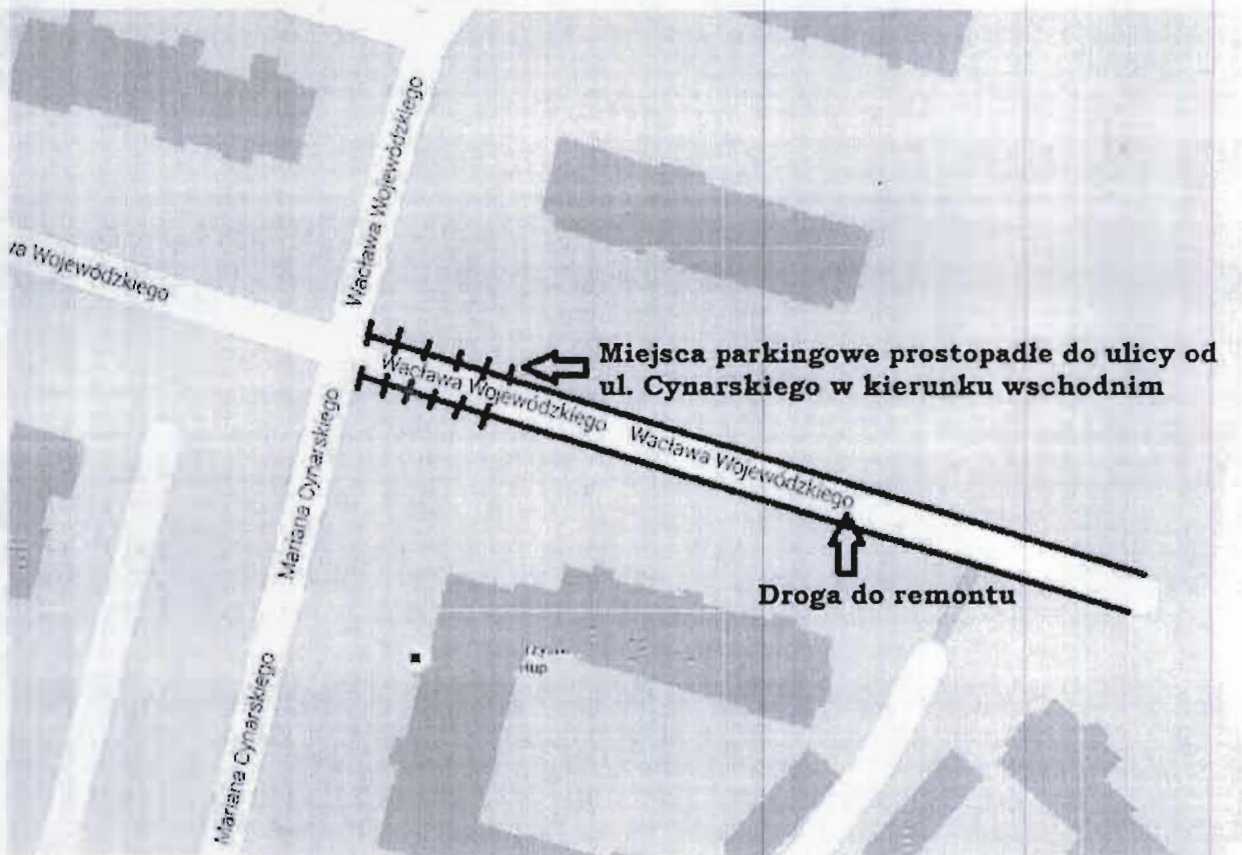

1. Tytuł zadania: (do 15 wyrazów)

Projekt i przebudowa ulicy Wojewódzkiego w Łodzi – położenie asfaltu na ulicy wraz z poboczem pod miejsca parkingowe

2. Lokalizacja zadania (numer działki, rodzaj własności i nazwę osiedla, do którego należy dana działka można sprawdzić na mapce dostępnej przez link na stronie www.lodz.pl/budzet_obywatelski/2017)

Osiedle Olechów-Janów, Łódź
ul. Wojewódzkiego (od ul. Cynarskiego w kierunku wschodnim)
Nr działki: W35-65/16
Nr działki GUS: 106106_9.0035.65/16

3. Rodzaj zgłaszanego zadania:

PONADOSIEDLOWE OSIEDLOWE (wpisz poniżej nazwę osiedla)

Olechów-Janów

4. Krótki opis zadania wraz z jego elementami składowymi, np. ile ławek, ile i jakich drzew ma zostać uwzględnione (do 60 wyrazów)

- a. Wykonanie projektu przebudowy ww. odcinka ulicy Wojewódzkiego
- b. Wykonanie przebudowy ww. odcinka ulicy (około 150m) tj. położenie asfaltu bądź innego trwałego materiału na gruntowym obecnie odcinku
- c. Wyrównanie i utwardzenie poboczy (asfaltem bądź innym trwałym materiałem, np. kostką) pod prostopadłe miejsca parkingowe po obu stronach ulicy.

ZAŁĄCZNIK 1: MAPA POGLĄDOWA
Łódź, ul. WOJEWÓDZKIEGO (od ul. Cynarskiego w kierunku wschodnim)

ZAŁĄCZNIK 2: AKTUALNE ZDJĘCIE
Łódź, ul. WOJEWÓDZKIEGO (od ul. Cynarskiego w kierunku wschodnim)