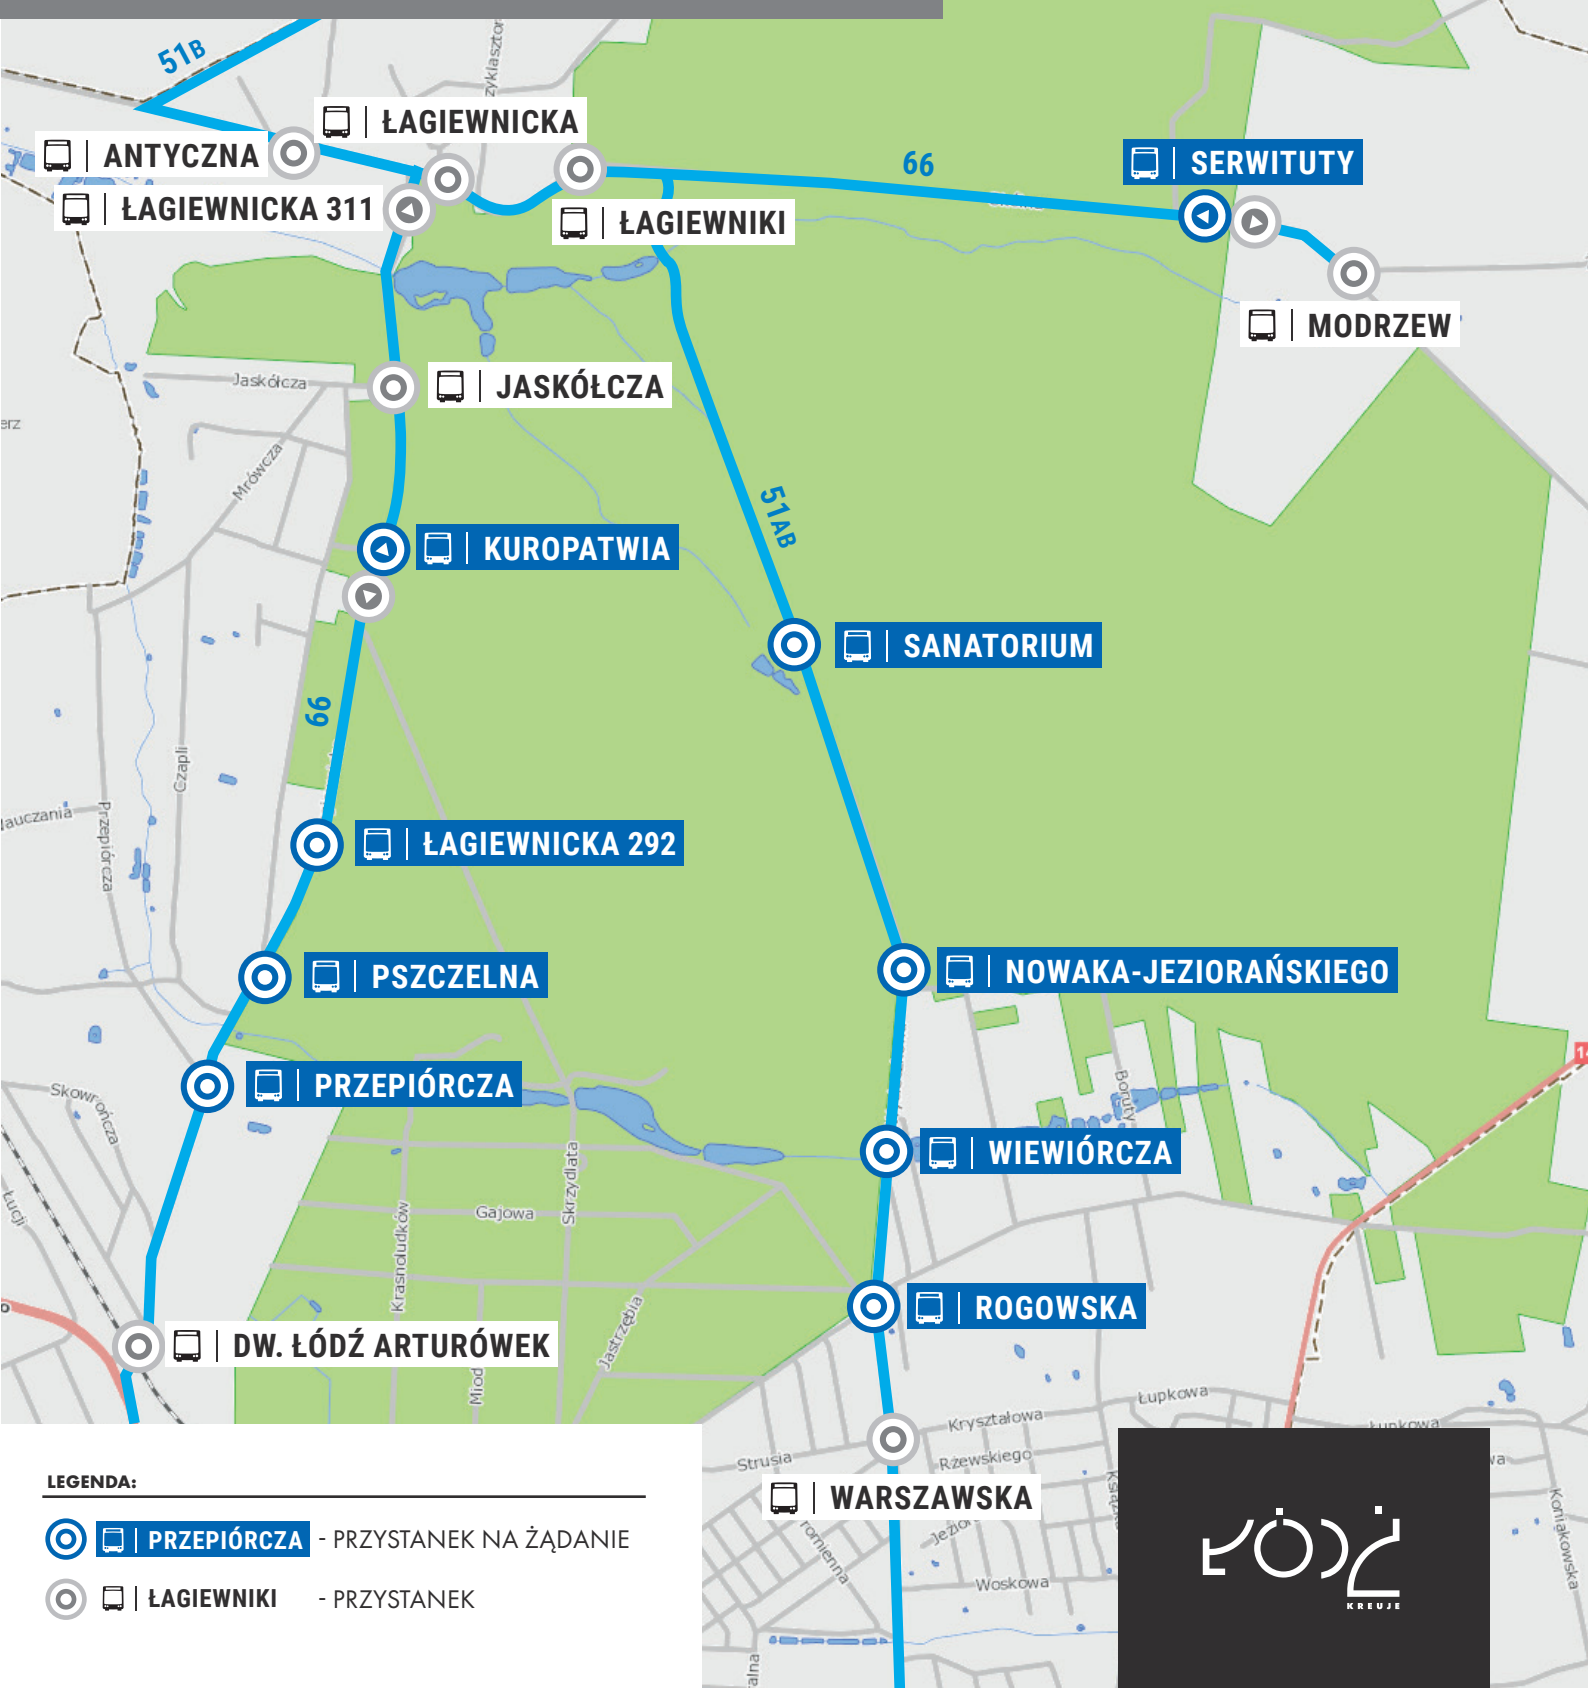

PRZYSTANKI NA ŻĄDANIE

OD 1 STYCZNIA 2019 R.

NA LINIACH 51AB i 66

LEGENDA:

 | PRZEPIÓRCZA - PRZYSTANEK NA ŻĄDANIE

 | ŁAGIEWNIKI - PRZYSTANEK