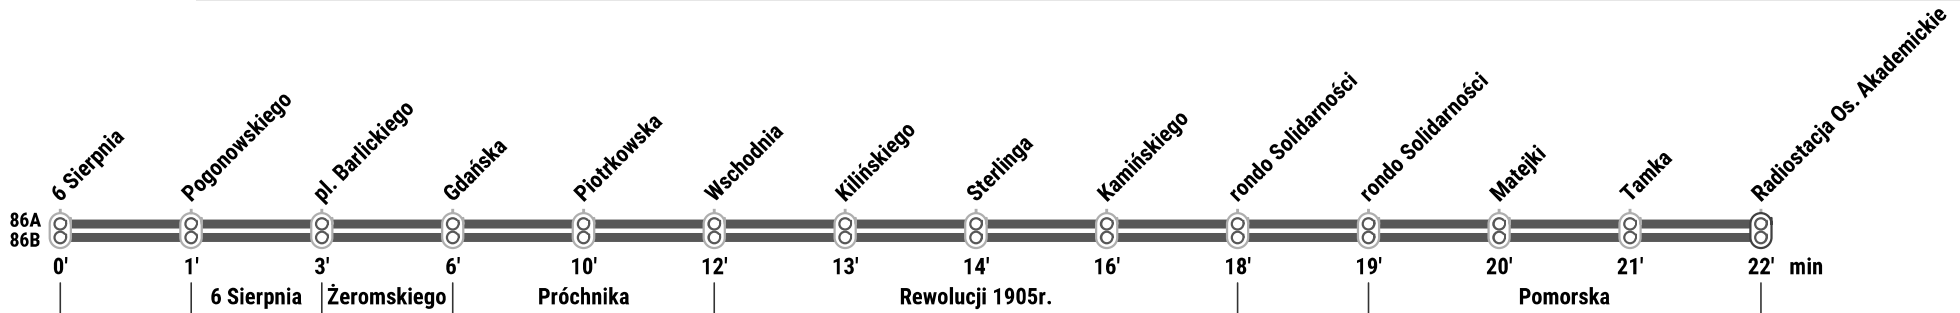

AB

Kierunek: Radiostacja Os. Akademickie

Przystanek: Żeligowskiego-6 Sierpnia (1512)

linia autobusowa normalna

Trasa: **86A: Retkinia Kusocińskiego** - Popiełuszki, Maratońska, ... **86B: Retkinia Kusocińskiego** - Popiełuszki, Maratońska, Waltera-Janke, ... **86AB: ...**
Bandurskiego, Włókniarzy, Struga, Żeligowskiego, 6 Sierpnia, Żeromskiego, Próchnika, Rewolucji 1905r., Uniwersytecka, Pomorska
- Radiostacja Os. Akademickie

W DNIU 17.05.2019 R.

GODZ.	MINUTY				
18					
19	17	28	40	52	
20	04	16	28	40	52
21	04	16	28	40	55
22	15	35	55		
23	15				

KURSUJĄ WYŁĄCZNIE AUTOBUSY NISKOPODŁOGOWE

W DNIU 18.05.2019 R.

GODZ.	MINUTY				
18	51				
19	06	21	36	51	
20	06	21	39	51	
21	06	21	36	56	
22	16	36	56		
23	16				

W DNIU 17.05.2019 R.

GODZ.	MINUTY				
19	39 _B	49 _A			
20	00 _B	12 _B	24 _A	36 _B	48 _B
21	00 _B	12 _A	24 _B	36 _B	48 _B
22	00 _A	15 _B	35 _B	55 _B	
23	15	35			

A - kurs przez Maratońską jako linia 86A

B - kurs przez Bandurskiego jako linia 86B

□ od Wyszynskiego do zaj. Nowe Sady: Waltera-Janke, Nowe Sady (zjazd po trasie linii 86B)

W DNIU 18.05.2019 R.

GODZ.	MINUTY			
19	10 _A	25 _B	40 _B	55 _A
20	10 _B	25 _A	40 _B	58 _B
21	10 _A	25 _B	40 _B	55 _A
22	15 _B	35 _B	55 _B	
23	15	38		