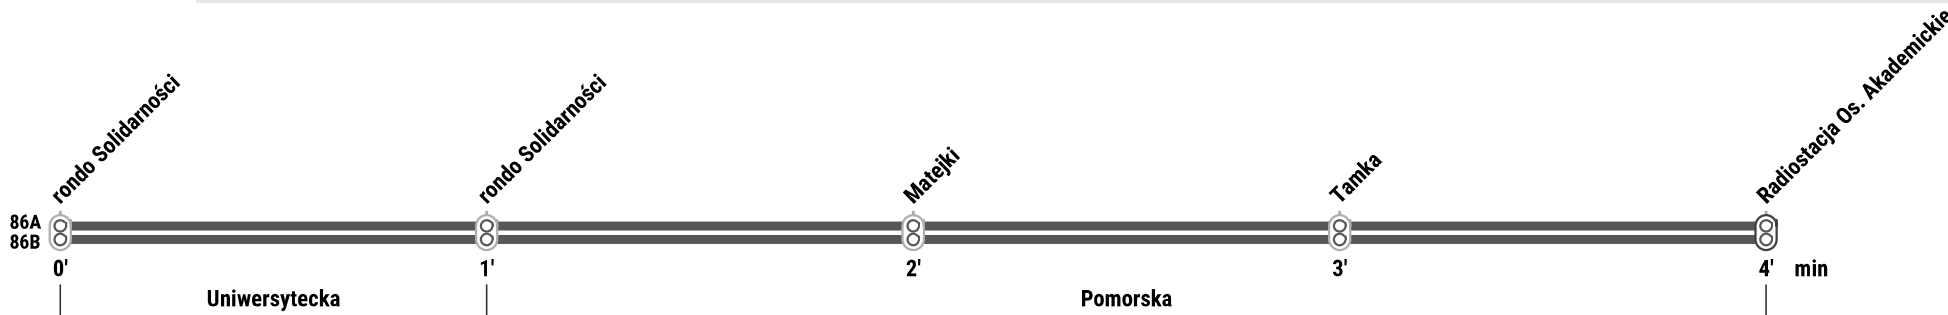

Kierunek: Radiostacja Os. Akademickie

Przystanek: Uniwersytecka-rondo Solidarności (1240)

Trasa: **86A: Retkinia Kusocińskiego** - Popiełuszki, Maratońska, ... **86B: Retkinia Kusocińskiego** - Popiełuszki, Maratońska, Waltera-Janke, ... **86AB: ...**
Bandurskiego, Włókniarzy, Struga, Żeligowskiego, 6 Sierpnia, Żeromskiego, Próchnika, Rewolucji 1905r., Uniwersytecka, Pomorska
- Radiostacja Os. Akademickie

W DNIU 17.05.2019 R.

GODZ.	MINUTY					
19	35	45	56			
20	08	20	32	44	56	
21	08	20	32	44	56	
22	11	31	51			
23	11	31				

W DNIU 18.05.2019 R.

GODZ.	MINUTY				
19	06	21	36	51	
20	06	21	36	54	
21	06	21	36	51	
22	11	31	51		
23	11	31			

KURSUJĄ WYŁĄCZNIE AUTOBUSY NISKOPODŁOGOWE

Informacja, skargi i wnioski: 42 638 90 20, 801 301 309 Tolerancja: +1 - 4 min
Rozkłady: www.mpk.lodz.pl, www.rozklady.lodz.pl, aplikacja mobilna MyBus

Przewoźnik: MPK-Łódź Sp. z o.o.