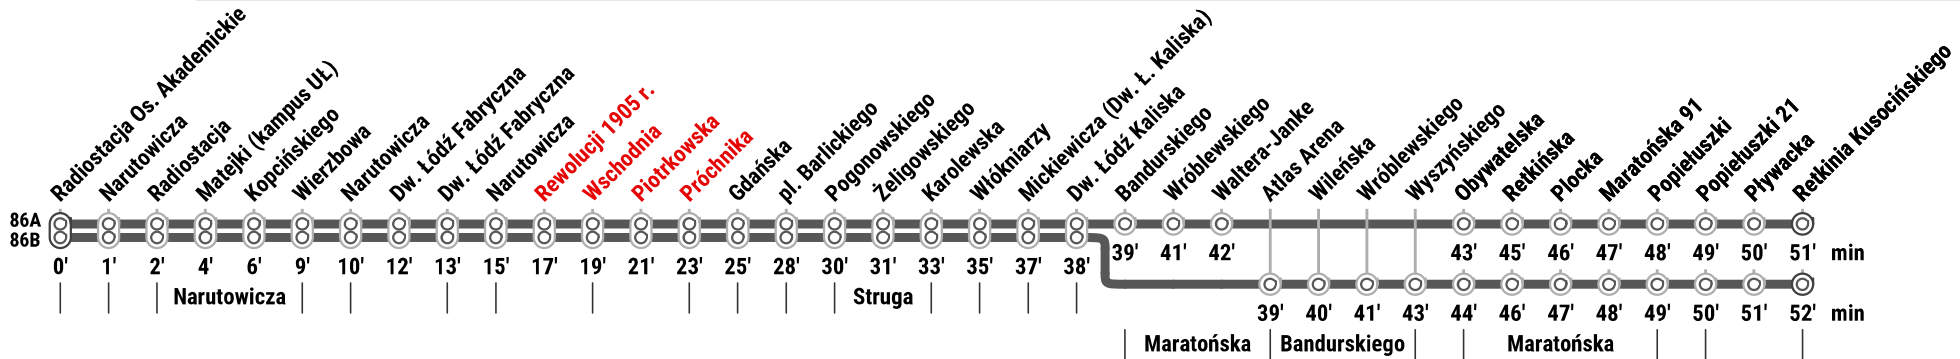

86

A B

Kierunek: Retkinia Kusocińskiego

Przystanek: Pomorska-Radiostacja Os. Akademickie (1763)

linia autobusowa normalna

Trasa: **86AB: Radiostacja Os. Akademickie** - Pomorska, Konstytucyjna, Narutowicza, Jaracza, Uniwersytecka, Rodziny Poznańskich, **Kilińskiego**, **Rewolucji 1905r.**, **Zachodnia**, Więckowskiego, Żeromskiego, Struga, Łąkowa, Karolewska, Włókniarzy, Bandurskiego, ... **86A:** ... Maratońska, Maratońska (wew.), Popiełuszki - **Retkinia Kusocińskiego** **86B:** ... Waltera-Janke, Maratońska, Maratońska (wew.), Popiełuszki - **Retkinia Kusocińskiego**

W DNIU 17.05.2019 R.

GODZ.	MINUTY				
19	39 _B	49 _A			
20	00 _B	12 _B	24 _A	36 _B	48 _B
21	00 _B	12 _A	24 _B	36 _B	48 _B
22	00 _A	15 _B	35 _B	55 _B	
23	15	35			

A - kurs przez Maratońską jako linia 86A