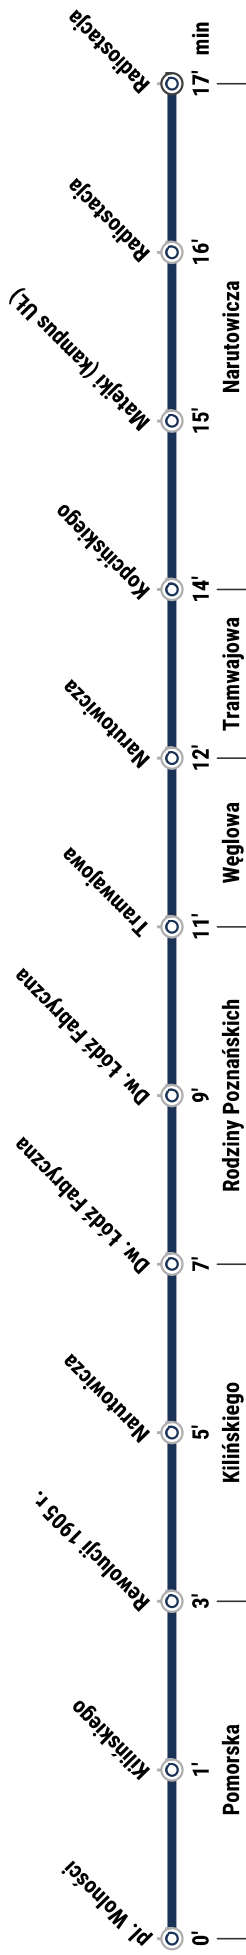

# Kierunek: Radiostacja

## Przystanek: Pomorska-pl. Wolności (0824)

linia tramwajowa specjalna

Trasa: pl. Wolności - Pomorska, Kilińskiego, Rodziny Poznańskich, Węglowa, Tramwajowa, Narutowicza, Narutowicza - Radiostacja

### W NOC MUZEÓW 18/19.05.2019 R.

GODZ.	MINUTY
16	57
17	27 57
18	27 57
19	27 57
20	27 57
21	27 57
22	27 56
23	26 56
0	25 55

od przystanku Pomorska/Kilińskiego do zaj. Telefoniczna: Pomorską, Konstytucyjną