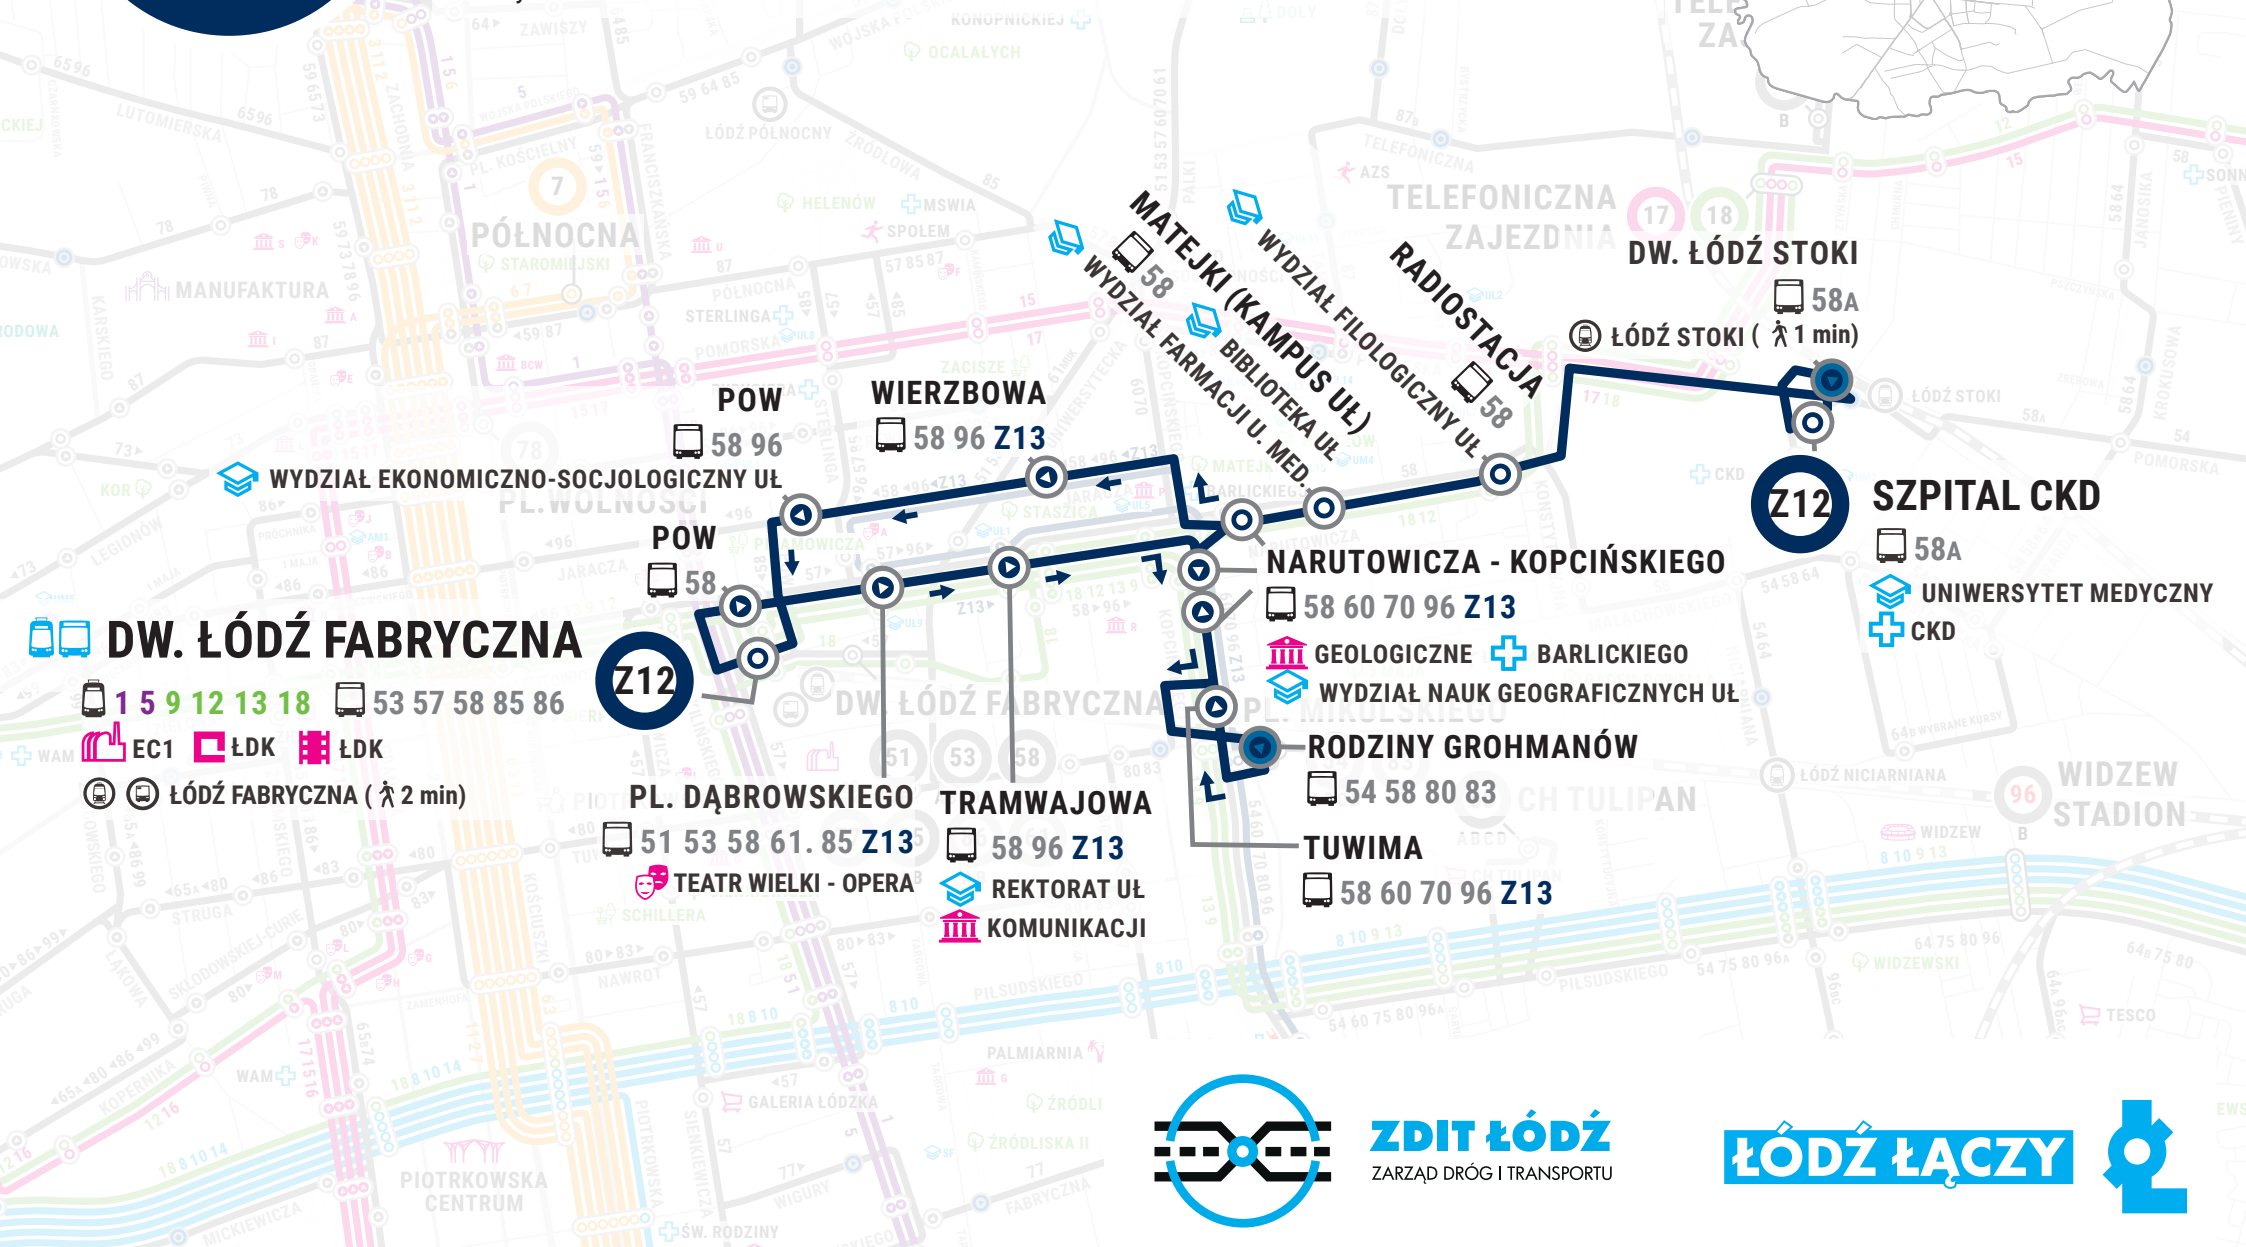

Linia Z12: DW. ŁÓDŹ FABRYCZNA – SZPITAL CKD

DW. ŁÓDŹ FABRYCZNA – Rodziny Poznańskich, Kilińskiego, Narutowicza, Kopcińskiego, Rodziny Kindermannów, Rodziny Grohmanów, Wydawnicza, Kopcińskiego, Narutowicza, Konstytucyjna, Pomorska, Poronińska – **SZPITAL CKD**

SZPITAL CKD – Poronińska, Pomorska, Konstytucyjna, Narutowicza, Kopcińskiego, Jaracza, POW, Rodziny Poznańskich – **DW. ŁÓDŹ FABRYCZNA**

DW. ŁÓDŹ FABRYCZNA

1 5 9 12 13 18 53 57 58 85 86

EC1 ŁDK ŁDK

ŁÓDŹ FABRYCZNA (2 min)

WIERZBOWA

58 96 Z13

MATEJKI (KAMPUS UL.)
WYDZIAŁ FARMACJI U. MED.

RADIOSTACJA

DW. ŁÓDŹ STOKI

SZPITAL CKD

58A
UNIWERSYTET MEDYCZNY
CKD

ZDIT ŁÓDŹ
ZARZĄD DRÓG I TRANSPORTU

ŁÓDŹ ŁĄCZY