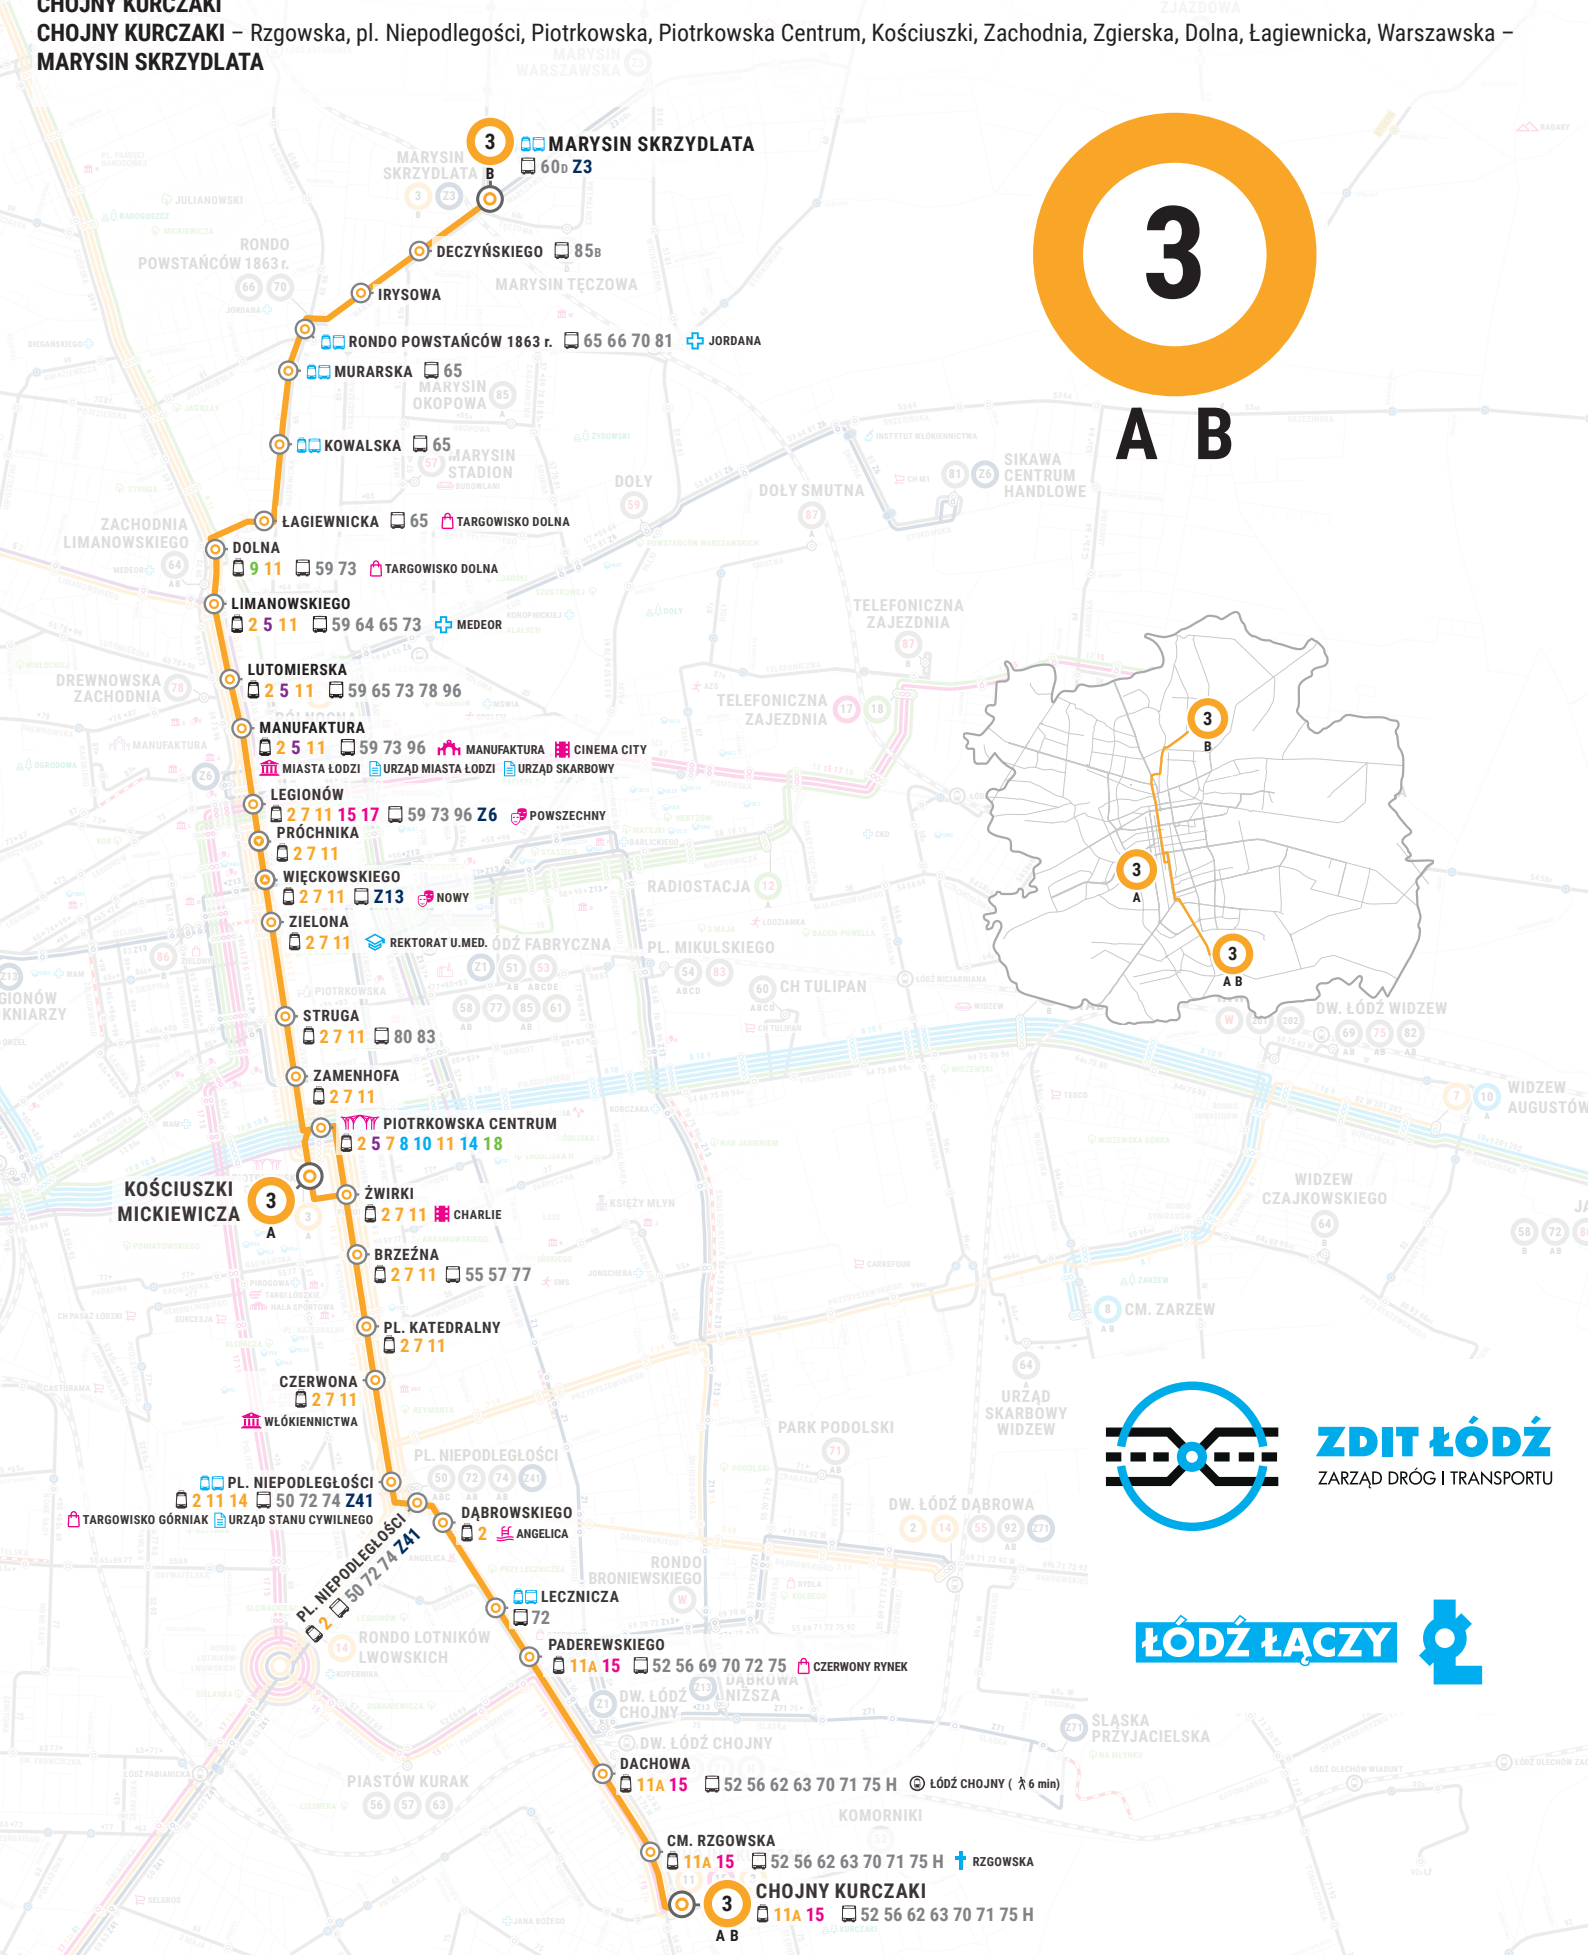

# Linia 3A: KOŚCIUSZKI MICKIEWICZA – CHOJNY KURCZAKI

KOŚCIUSZKI MICKIEWICZA – Kościuszki, Piotrkowska Centrum, Piotrkowska, pl. Niepodległości, Rzgowska – CHOJNY KURCZAKI  
CHOJNY KURCZAKI – Rzgowska, pl. Niepodległości, Piotrkowska, Żwirki, Kościuszki – KOŚCIUSZKI MICKIEWICZA

# Linia 3B: MARYSIN SKRZYDLATA – CHOJNY KURCZAKI

MARYSIN SKRZYDLATA – Warszawska, Łagiewnicka, Dolna, Zgierska, Zachodnia, Kościuszki, Piotrkowska Centrum, Piotrkowska, pl. Niepodległości, Rzgowska – CHOJNY KURCZAKI  
CHOJNY KURCZAKI – Rzgowska, pl. Niepodległości, Piotrkowska, Piotrkowska Centrum, Kościuszki, Zachodnia, Zgierska, Dolna, Łagiewnicka, Warszawska – MARYSIN SKRZYDLATA

DĄBROWSKIEGO

2 ANGELICA

LECZNICZA

72

PADEREWSKIEGO

11A 15 52 56 69 70 72 75

CZERWONY RYNEK

DW. ŁÓDŹ NIŻSZA CHOJNY

RZGOWSKA

CHOJNY KURCZAKI

11A 15 52 56 62 63 70 71 75 H

3 A B

**ZDIT ŁÓDŹ**  
ZARZĄD DRÓG I TRANSPORTU

**ŁÓDŹ ŁĄCZY**