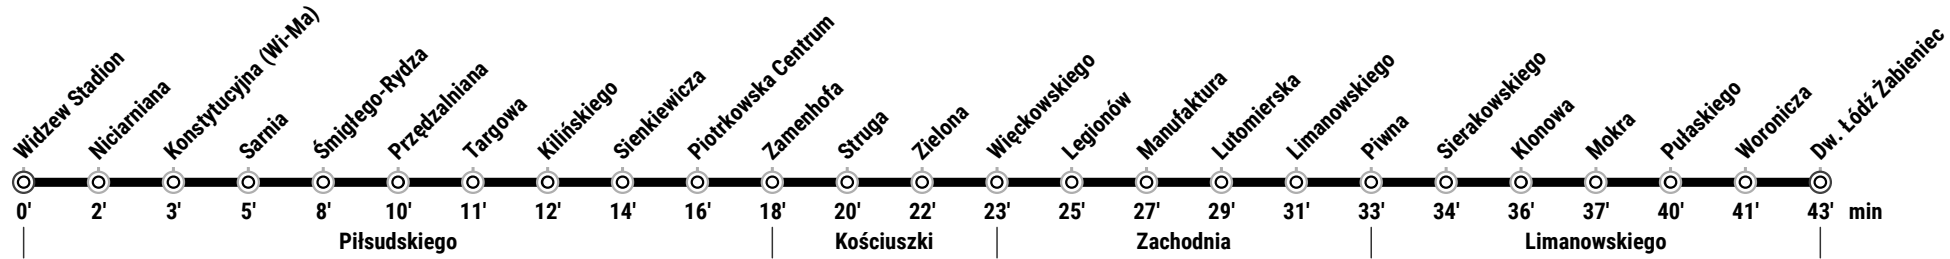

Kierunek: Dw. Łódź Żabieniec

Przystanek: Piłsudskiego-Widzew Stadion (0749)

Trasa: Widzew Stadion - Piłsudskiego, Kościuszki, Zachodnia, Limanowskiego - Dw. Łódź Żabieniec

W DNI ROBOCZE

GODZ.	MINUTY							
13	33	45	57					
14	09	21	33	45	57			
15	09	21	33	45	57			
16	09	21	33	45	57			
17	09	21	33	45	57			
18	09	21	33	45	57			
19	09	21	33					

- - kursują tramwaje niskopodłogowe

W SOBOTY

GODZ.	MINUTY							
NIE KURSUJE								

W NIEDZIELE I ŚWIĘTA

GODZ.	MINUTY							
NIE KURSUJE								

Informacja, skargi i wnioski: 42 638 90 20, 801 301 309 Tolerancja: +1 - 4 min
Rozkłady: www.mpk.lodz.pl, www.rozklady.lodz.pl, aplikacja mobilna MyBus

Przewoźnik: MPK-Łódź Sp. z o.o.