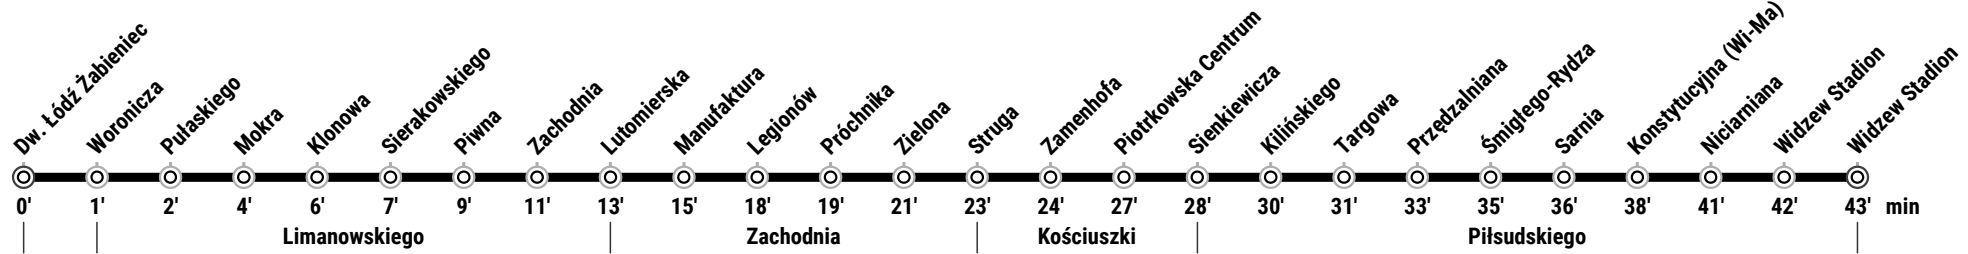

# Kierunek: **Widzew Stadion**

## Przystanek: **Dw. Łódź Żabieniec** (1511)

Trasa: **Dw. Łódź Żabieniec** - Limanowskiego, Zachodnia, Kościuszki, Piłsudskiego - **Widzew Stadion**

# Kierunek: Dw. Łódź Żabieniec

## Przystanek: Piłsudskiego-Widzew Stadion (0749)

Trasa: Widzew Stadion - Piłsudskiego, Kościuszki, Zachodnia, Limanowskiego - Dw. Łódź Żabieniec