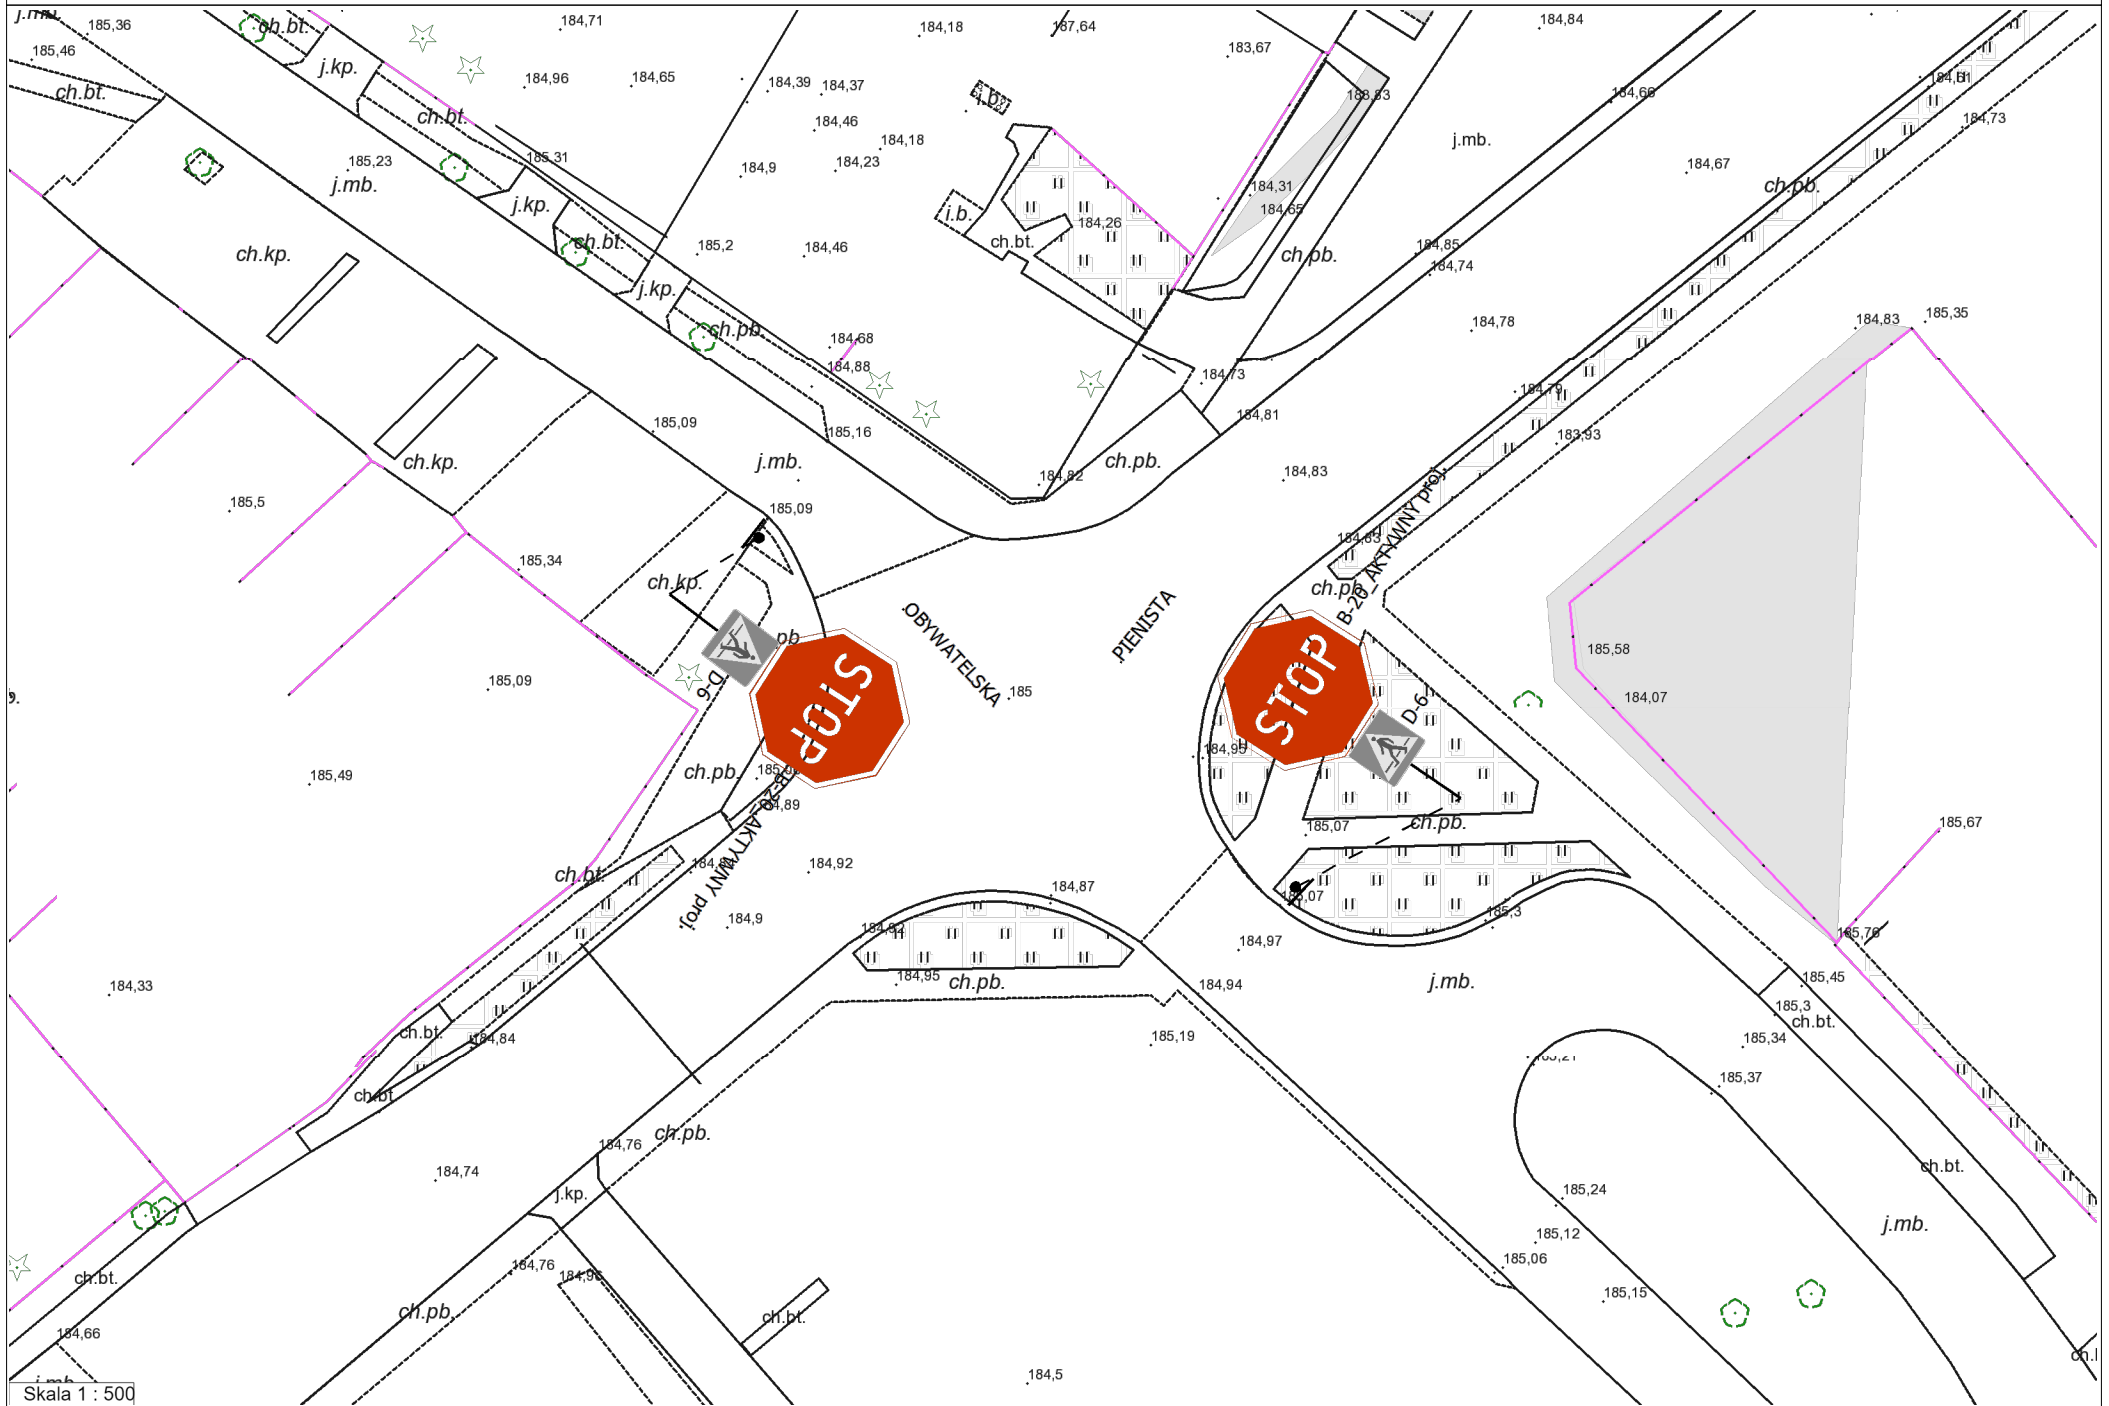

Obywatelska przy Pienistej - aktywne B-20

Skala 1 : 500