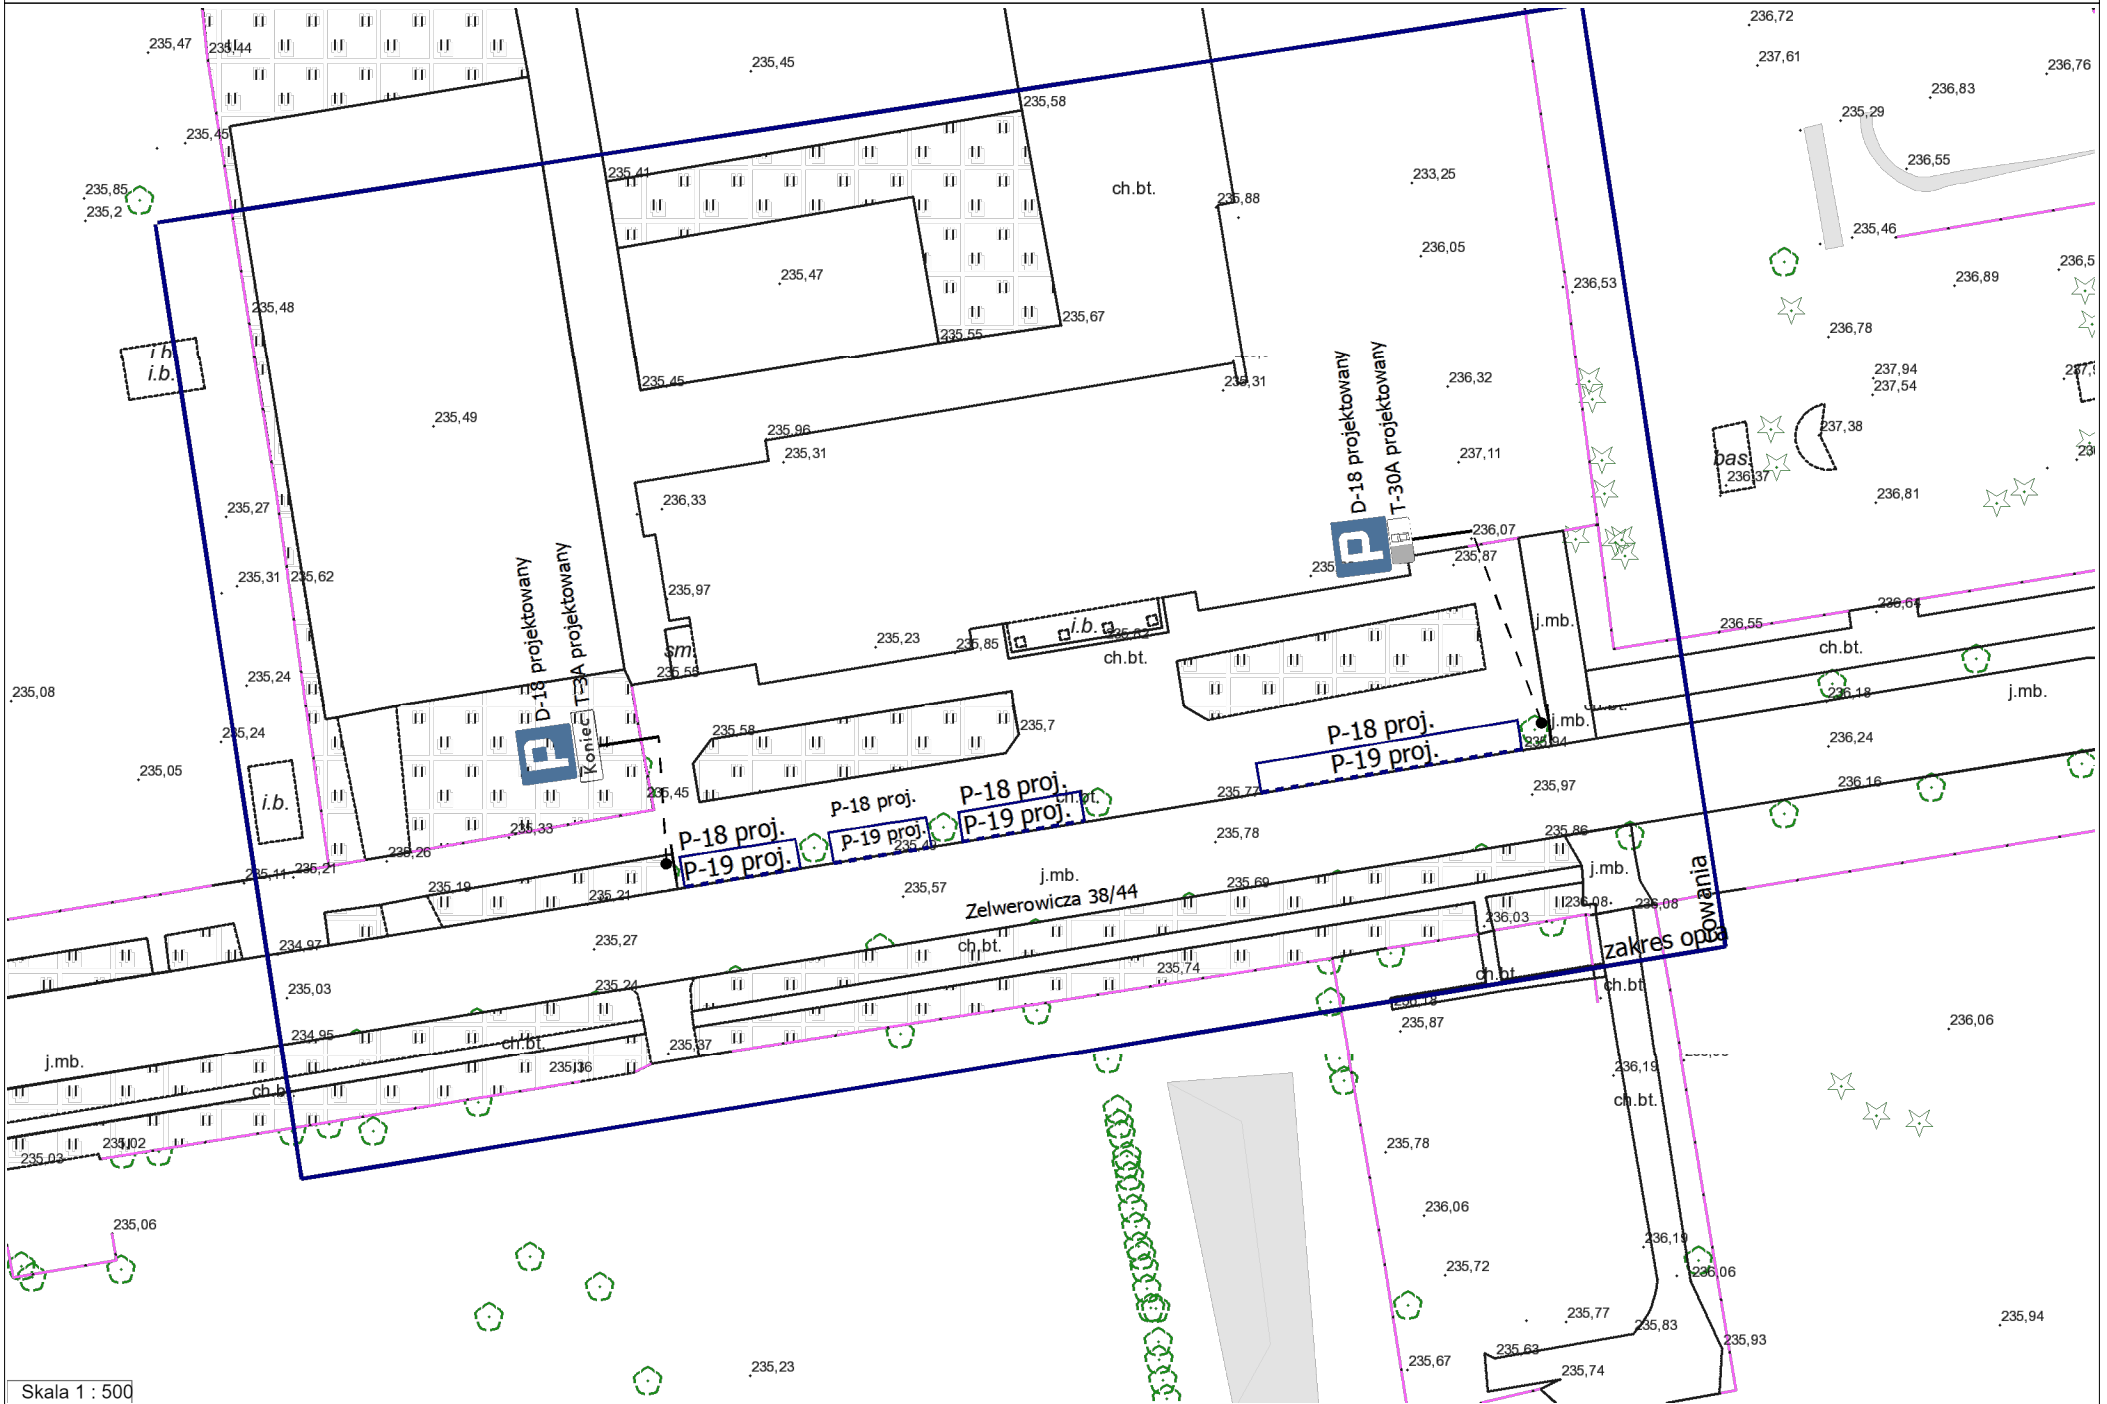

Zelwerowicza 38/44 - wyznaczenie miejsc postojowych

Skala 1 : 500