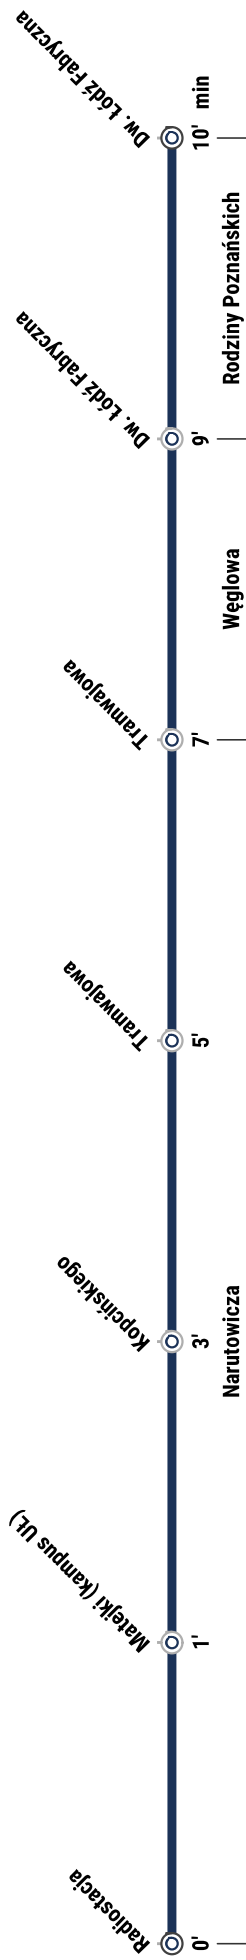

Kierunek: Radiostacja

Przystanek: Rodziny Poznańskich-Dw. Łódź Fabryczna (2157)

linia tramwajowa specjalna

Trasa: Dw. Łódź Fabryczna - Rodziny Poznańskich, Narutowicza - Radiostacja

W NOCY 19/20.05.2018

GODZ.	MINUTY			
17	39			
18	09	39		
19	09	39		
20	19	49		
21	19	49		
22	19	49		
23	19	49		
0	19	59		

od przystanku Narutowicza/Radiostacja zjazd do zajezdni Telefoniczna kursuje imprezowy wagon GT8N

Informacja, skargi i wnioski:
42 638 90 20, 801 301 309 Rozkłady: www.mpk.lodz.pl

Przewoźnik: MPK-Łódź Sp. z o.o

Kierunek: Dw. Łódź Fabryczna

Przystanek: Narutowicza-Radiostacja (4062)

linia tramwajowa specjalna

Trasa: Radiostacja - Narutowicza, Węglowa, Rodziny Poznańskich - Dw. Łódź Fabryczna

W NOCY 19/20.05.2018

GODZ.	MINUTY
17	59
18	29 59
19	29
20	09 39
21	09 39
22	09 39
23	09 39
0	09 49