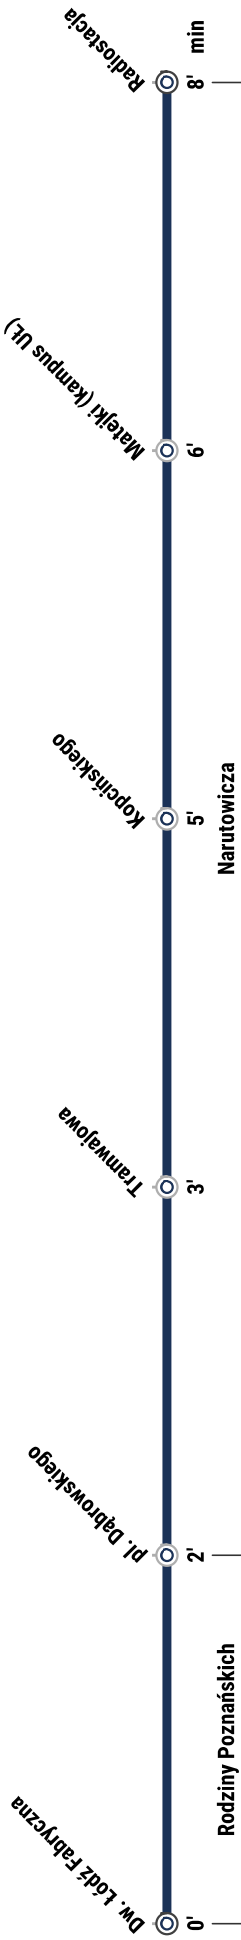

Kierunek: Radiostacja

Przystanek: Rodziny Poznańskich-Dw. Łódź Fabryczna (2157)

linia tramwajowa specjalna

Trasa: Dw. Łódź Fabryczna - Rodziny Poznańskich, Narutowicza - Radiostacja

W NOCY 19/20.05.2018

GODZ.	MINUTY			
17	39			
18	09	39		
19	09	39		
20	19	49		
21	19	49		
22	19	49		
23	19	49		
0	19	59		

od przystanku Narutowicza/Radiostacja zjazd do zajezdni Telefoniczna kursuje imprezowy wagon GT8N

Informacja, skargi i wnioski:
42 638 90 20, 801 301 309 Rozkłady: www.mpk.lodz.pl

Przewoźnik: MPK-Łódź Sp. z o.o

Kierunek: Dw. Łódź Fabryczna

Przystanek: Narutowicza-Radiostacja (4062)

linia tramwajowa specjalna

Trasa: Radiostacja - Narutowicza, Węglowa, Rodziny Poznańskich - Dw. Łódź Fabryczna

W NOCY 19/20.05.2018

GODZ.	MINUTY
17	59
18	29 59
19	29
20	09 39
21	09 39
22	09 39
23	09 39
0	09 49