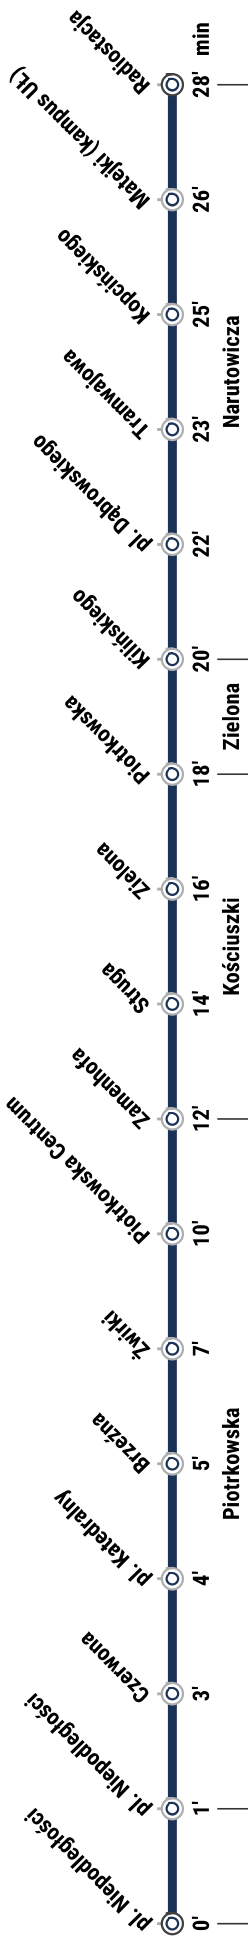

# Kierunek: Radiostacja

Przystanek: pl. Niepodległości (0796)

linia tramwajowa specjalna

Trasa: pl. Niepodległości - Piotrkowska, Kościuszki, Zielona, Narutowicza - Radiostacja

W NOCY 19/20.05.2018

GODZ.	MINUTY
18	05
19	25
20	45
21	
22	05
23	25
0	45

kursuje zabytkowy wagon Sanok

Informacja, skargi i wnioski:  
42 638 90 20, 801 301 309 Rozkłady: [www.mpk.lodz.pl](http://www.mpk.lodz.pl) Tolerancja: +1 - 4 min

Przewoźnik: MPK-Łódź Sp. z o.o

# Kierunek: pl. Niepodległości

## Przystanek: Narutowicza-Radiostacja (4062)

linia tramwajowa specjalna

Trasa: Radiostacja - Narutowicza, Zielona, Kościuszki, Piotrkowska - pl. Niepodległości

W NOCY 19/20.05.2018

GODZ.	MINUTY
17	30
18	50
19	
20	10
21	30
22	50
23	
0	10