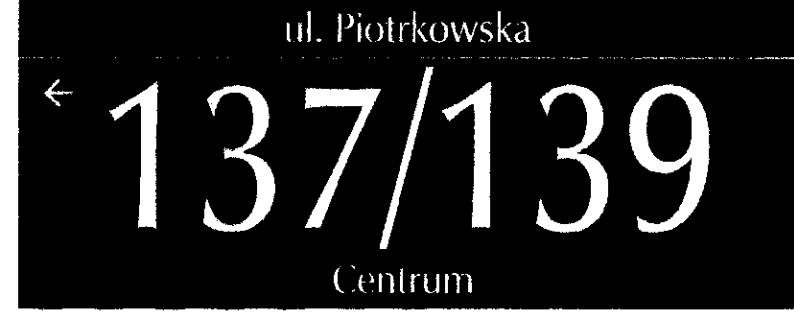

nr kat. 3.2.4 -BxH: 880x350mm skala 1:6