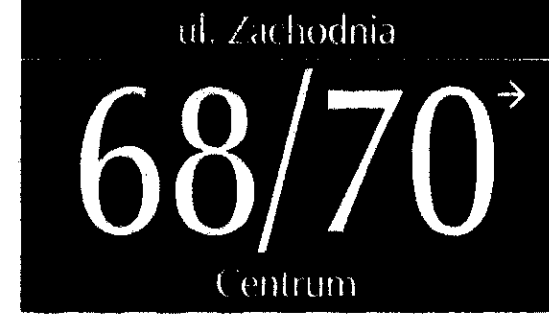

nr kat. 3.2.3 -BxH: 600x350mm skala 1:6