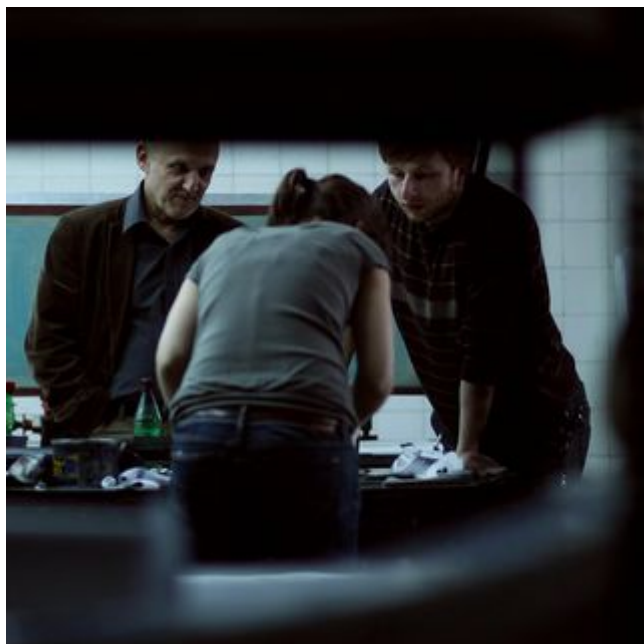

Plakat promujący wydarzenie: 10 lat Pracowni Technik Łączonych - wystawa w Galerii ASP na Piotrkowskiej 68 , mat. pras. Galeria ASP

Serdecznie zapraszamy do obejrzenia wystawy grafik, które powstawały w ciągu 10 lat istnienia Pracowni Technik Łączonych. Retrospektywna ekspozycja pokaże różnorodne dzieła studentów, którzy w tej pracowni tworzyli i rozwijali się artystycznie. Eksperymentalne techniki i niebanalne tematy prac zachęcają do odwiedzenia ekspozycji.

Wystawa w galerii ASP jest retrospekcją dokonań studenckich w ciągu 10 lat istnienia Pracowni Technik Łączonych. Przedstawiamy na niej różnorodne postawy i koncepcje twórcze, w oryginalnych rozwiązaniach techniczno-warsztatowych zapisane językiem graficznym przez młodych adeptów sztuki. Chociaż są to prace studenckie prezentują dojrzałość artystyczną i w dużym stopniu profesjonalne umiejętności, dlatego mam nadzieję, że wystawa będzie dla Państwa interesująca i pozostawi w pamięci jak najlepsze wrażenia estetyczne. Za możliwość zaprezentowania dorobku naszej pracowni serdecznie dziękuję, w imieniu studentów, absolwentów, asystenta i moim, Pani Rektor prof. Jolancie Rudzkiej Habisiak. Składam również serdeczne podziękowania Pani Małgorzacie Zawadzie oraz wszystkim, którzy zaangażowali się w organizację tej wystawy.

/Kierownik Pracowni Technik Łączonych: prof. Sławomir Ćwiek/

Kuratorzy wystawy: prof. Sławomir Ćwiek i dr Paweł Kwiatkowski.

Dodatkowe informacje:

Wystawa jest organizowana na 10-lecie pracowni.

Więcej informacji na [stronie Galerii](#) i na [facebookowym wydarzeniu](#).

Powiązane pliki

[Nagranie w Radiu Żak - O pracowni Technik Łączonych.](#) (93 MB)

Kliknij, aby otworzyć lub pobrać plik.

22-08-19

9/10

- TAGI:
- seniorzy
- galeria
- sztuka
- wystawa