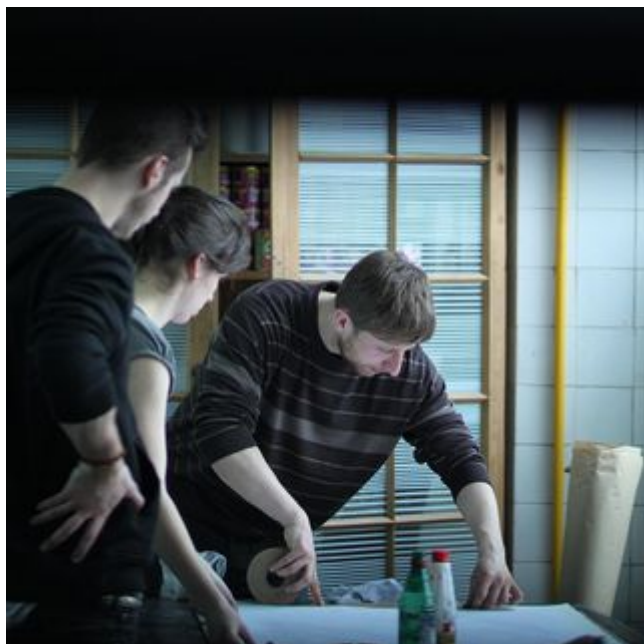

22.12.2018

godz. 11:00 - 15:00

Wystawa w Galerii ASP jest retrospekcją dokonań studenckich w ciągu 10 lat istnienia Pracowni Technik Łączonych. Przedstawiamy na niej różnorodne postawy i koncepcje twórcze, w oryginalnych rozwiązaniach techniczno-warsztatowych zapisane językiem graficznym przez młodych adeptów sztuki. Wystawa jest organizowana na 10-lecie pracowni.

Plakat promujący wydarzenie: 10 lat Pracowni Technik Łączonych - wystawa w Galerii ASP na Piotrkowskiej 68 , mat. pras. Galeria ASP

Serdecznie zapraszamy do obejrzenia wystawy grafik, które powstawały w ciągu 10 lat istnienia Pracowni Technik Łączonych. Retrospektywna ekspozycja pokaże różnorodne dzieła studentów, którzy w tej pracowni tworzyli i rozwijali się artystycznie. Eksperymentalne techniki i niebanalne tematy prac zachęcają do odwiedzenia ekspozycji.

/Kierownik Pracowni Technik Łączonych: prof. Sławomir Ćwiek/

Kuratorzy wystawy: prof. Sławomir Ćwiek i dr Paweł Kwiatkowski.

Dodatkowe informacje:

Wystawa jest organizowana na 10-lecie pracowni.

Więcej informacji na [stronie Galerii](#) i na [facebookowym wydarzeniu](#).

Powiązane pliki

[Nagranie w Radiu Żak - O pracowni Technik Łączonych.](#) (93 MB)

Kliknij, aby otworzyć lub pobrać plik.

22-08-19

9/10

- TAGI:
- seniorzy
- galeria
- sztuka
- wystawa