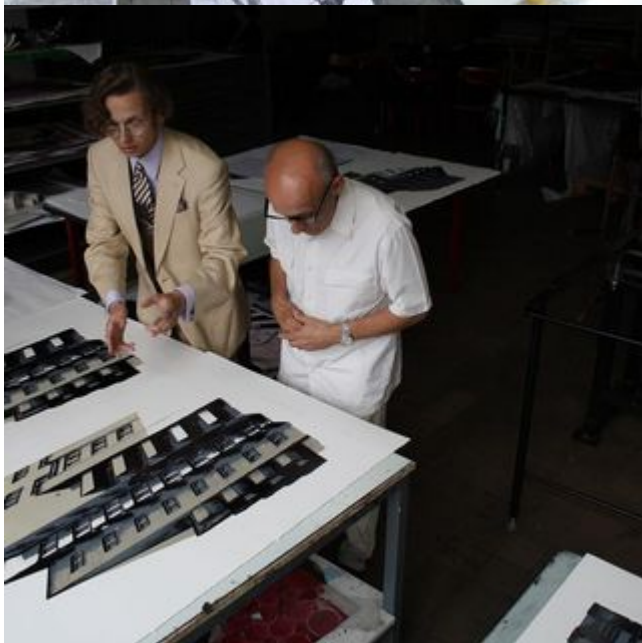

22.12.2018

godz. 11:00 - 15:00

Wystawa w Galerii ASP jest retrospekcją dokonań studenckich w ciągu 10 lat istnienia Pracowni Technik Łączonych. Przedstawiamy na niej różnorodne postawy i koncepcje twórcze, w oryginalnych rozwiązaniach techniczno-warsztatowych zapisane językiem graficznym przez młodych adeptów sztuki. Wystawa jest organizowana na 10-lecie pracowni.

Wystawa w galerii ASP jest retrospekcją dokonań studenckich w ciągu 10 lat istnienia Pracowni Technik Łączonych. Przedstawiamy na niej różnorodne postawy i koncepcje twórcze, w oryginalnych rozwiązaniach techniczno-warsztatowych zapisane językiem graficznym przez młodych adeptów sztuki. Chociaż są to prace studenckie prezentują dojrzałość artystyczną i w dużym stopniu profesjonalne umiejętności, dlatego mam nadzieję, że wystawa będzie dla Państwa interesująca i pozostawi w pamięci jak najlepsze wrażenia estetyczne. Za możliwość zaprezentowania dorobku naszej pracowni serdecznie dziękuję, w imieniu studentów, absolwentów, asystenta i moim, Pani Rektor prof. Jolancie Rudzkiej Habisiak. Składam również serdeczne podziękowania Pani Małgorzacie Zawadzie oraz wszystkim, którzy zaangażowali się w organizację tej wystawy.

/Kierownik Pracowni Technik Łączonych: prof. Sławomir Ćwiek/

Kuratorzy wystawy: prof. Sławomir Ćwiek i dr Paweł Kwiatkowski.

Dodatkowe informacje:

Wystawa jest organizowana na 10-lecie pracowni.

Więcej informacji na [stronie Galerii](#) i na [facebookowym wydarzeniu](#).

Powiązane pliki

[Nagranie w Radiu Żak - O pracowni Technik Łączonych.](#) (93 MB)

Kliknij, aby otworzyć lub pobrać plik.

22-08-19

9/10

- TAGI:
- seniorzy
- galeria
- sztuka
- wystawa