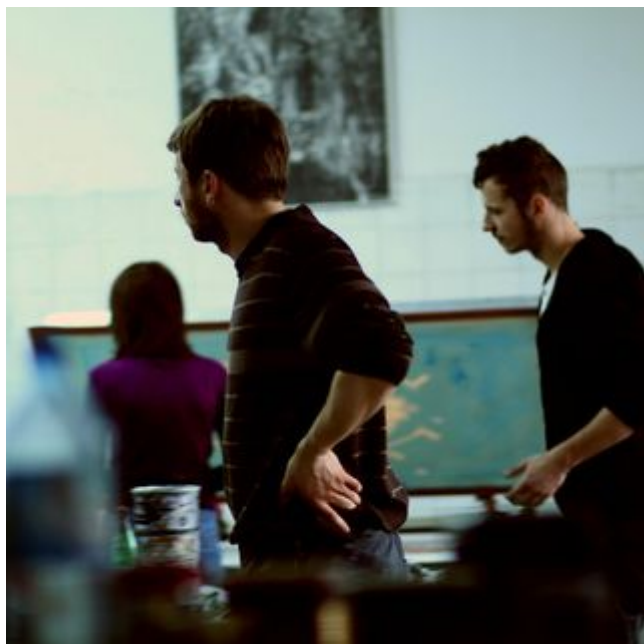

22.12.2018

godz. 11:00 - 15:00

Wystawa w Galerii ASP jest retrospekcją dokonań studenckich w ciągu 10 lat istnienia Pracowni Technik Łączonych. Przedstawiamy na niej różnorodne postawy i koncepcje twórcze, w oryginalnych rozwiązaniach techniczno-warsztatowych zapisane językiem graficznym przez młodych adeptów sztuki. Wystawa jest organizowana na 10-lecie pracowni.

Plakat promujący wydarzenie: 10 lat Pracowni Technik Łączonych - wystawa w Galerii ASP na Piotrkowskiej 68 , mat. pras. Galeria ASP

Serdecznie zapraszamy do obejrzenia wystawy grafik, które powstawały w ciągu 10 lat istnienia Pracowni Technik Łączonych. Retrospektywna ekspozycja pokaże różnorodne dzieła studentów, którzy w tej pracowni tworzyli i rozwijali się artystycznie. Eksperymentalne techniki i niebanalne tematy prac zachęcają do odwiedzenia ekspozycji.

/Kierownik Pracowni Technik Łączonych: prof. Sławomir Ćwiek/

Kuratorzy wystawy: prof. Sławomir Ćwiek i dr Paweł Kwiatkowski.

Dodatkowe informacje:

Wystawa jest organizowana na 10-lecie pracowni.

Więcej informacji na [stronie Galerii](#) i na [facebookowym wydarzeniu](#).

Powiązane pliki

[Nagranie w Radiu Żak - O pracowni Technik Łączonych.](#) (93 MB)

Kliknij, aby otworzyć lub pobrać plik.

22-08-19

9/10

- TAGI:
- seniorzy
- galeria
- sztuka
- wystawa