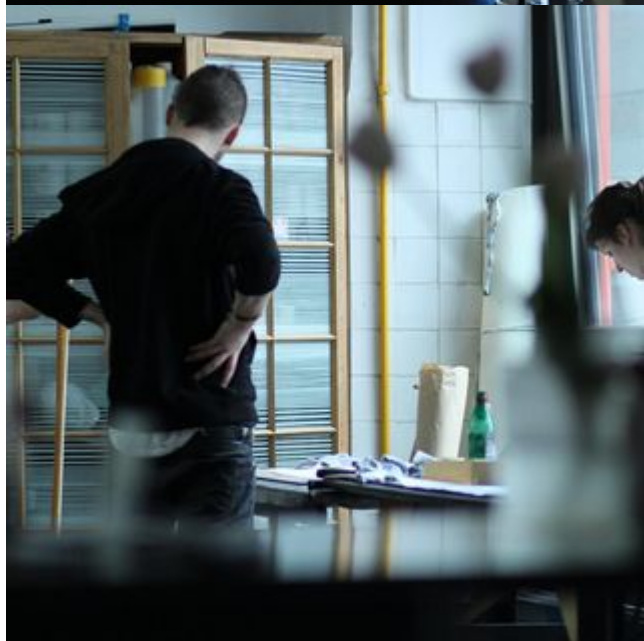

22.12.2018

godz. 11:00 - 15:00

Wystawa w Galerii ASP jest retrospekcją dokonań studenckich w ciągu 10 lat istnienia Pracowni Technik Łączonych. Przedstawiamy na niej różnorodne postawy i koncepcje twórcze, w oryginalnych rozwiązaniach techniczno-warsztatowych zapisane językiem graficznym przez młodych adeptów sztuki. Wystawa jest organizowana na 10-lecie pracowni.

Plakat promujący wydarzenie: 10 lat Pracowni Technik Łączonych - wystawa w Galerii ASP na Piotrkowskiej 68 , mat. pras. Galeria ASP

Serdecznie zapraszamy do obejrzenia wystawy grafik, które powstawały w ciągu 10 lat istnienia Pracowni Technik Łączonych. Retrospektywna ekspozycja pokaże różnorodne dzieła studentów, którzy w tej pracowni tworzyli i rozwijali się artystycznie. Eksperymentalne techniki i niebanalne tematy prac zachęcają do odwiedzenia ekspozycji.

/Kierownik Pracowni Technik Łączonych: prof. Sławomir Ćwiek/

Kuratorzy wystawy: prof. Sławomir Ćwiek i dr Paweł Kwiatkowski.

Dodatkowe informacje:

Wystawa jest organizowana na 10-lecie pracowni.

Więcej informacji na [stronie Galerii](#) i na [facebookowym wydarzeniu](#).

Powiązane pliki

[Nagranie w Radiu Żak - O pracowni Technik Łączonych.](#) (93 MB)

Kliknij, aby otworzyć lub pobrać plik.

22-08-19

9/10

- TAGI:
- seniorzy
- galeria
- sztuka
- wystawa