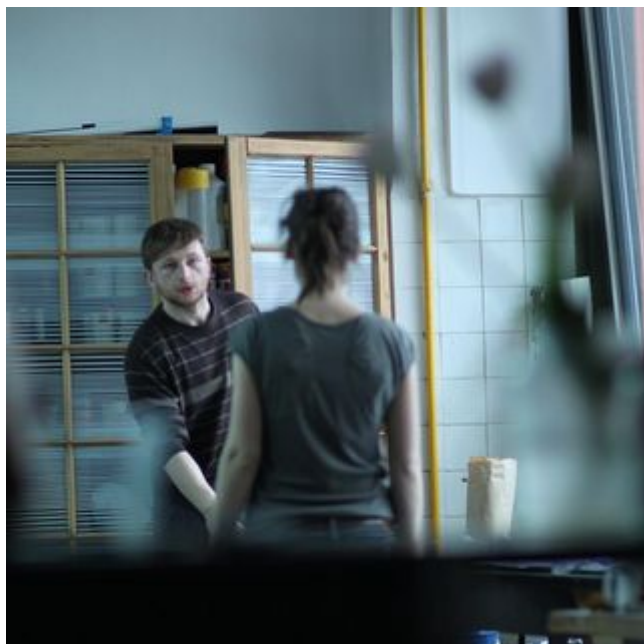

22.12.2018

godz. 11:00 - 15:00

Wystawa w Galerii ASP jest retrospekcją dokonań studenckich w ciągu 10 lat istnienia Pracowni Technik Łączonych. Przedstawiamy na niej różnorodne postawy i koncepcje twórcze, w oryginalnych rozwiązaniach techniczno-warsztatowych zapisane językiem graficznym przez młodych adeptów sztuki. Wystawa jest organizowana na 10-lecie pracowni.

Plakat promujący wydarzenie: 10 lat Pracowni Technik Łączonych - wystawa w Galerii ASP na Piotrkowskiej 68 , mat. pras. Galeria ASP

Serdecznie zapraszamy do obejrzenia wystawy grafik, które powstawały w ciągu 10 lat istnienia Pracowni Technik Łączonych. Retrospektywna ekspozycja pokaże różnorodne dzieła studentów, którzy w tej pracowni tworzyli i rozwijali się artystycznie. Eksperymentalne techniki i niebanalne tematy prac zachęcają do odwiedzenia ekspozycji.

/Kierownik Pracowni Technik Łączonych: prof. Sławomir Ćwiek/

Kuratorzy wystawy: prof. Sławomir Ćwiek i dr Paweł Kwiatkowski.

Dodatkowe informacje:

Wystawa jest organizowana na 10-lecie pracowni.

Więcej informacji na [stronie Galerii](#) i na [facebookowym wydarzeniu](#).

Powiązane pliki

[Nagranie w Radiu Żak - O pracowni Technik Łączonych.](#) (93 MB)

Kliknij, aby otworzyć lub pobrać plik.

22-08-19

9/10

- TAGI:
- seniorzy
- galeria
- sztuka
- wystawa