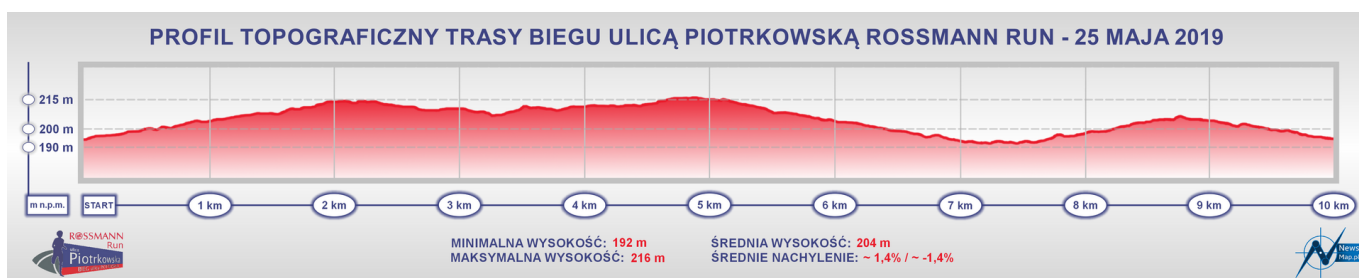

- Zawodnicy mogą liczyć na doping kibiców na całej trasie.

Więcej informacji: <https://www.facebook.com/events/274617476721722/>

PROFIL TRASY

PLAN TRASY