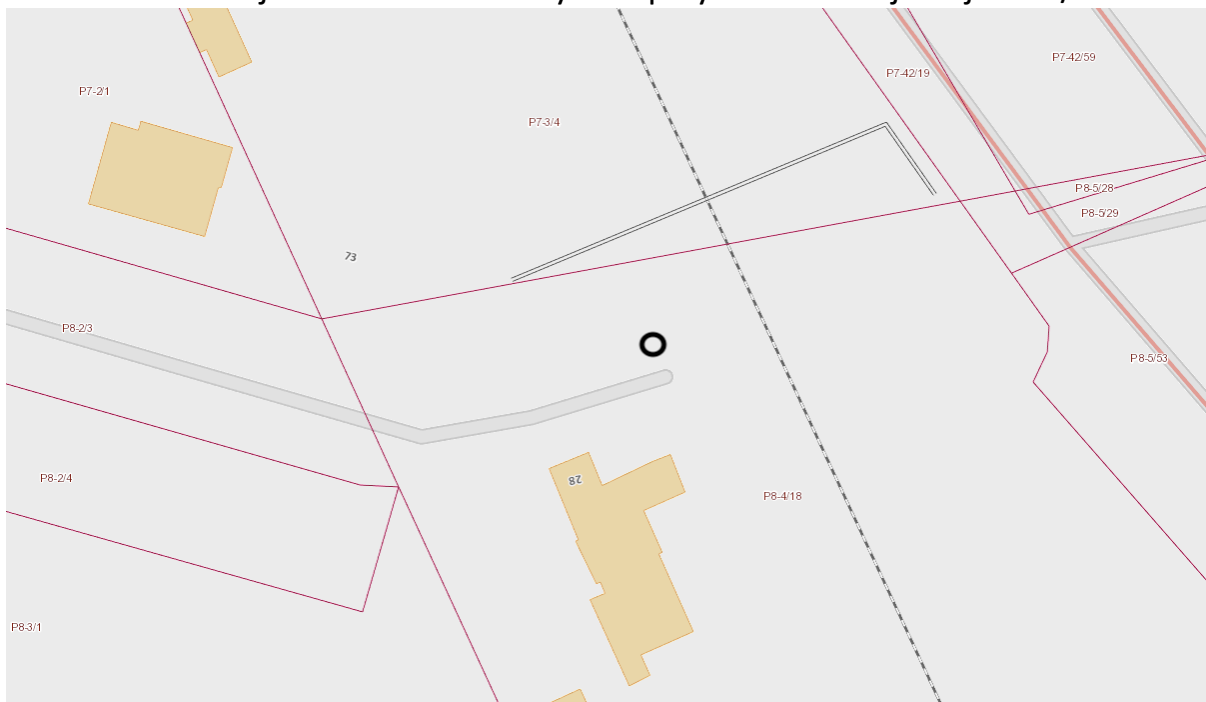

Nowy blask starej latarni na Os. Mireckiego

Mapka obecnej i docelowej lokalizacji latarni

Obecna lokalizacja latarni: ul. Srebrzyńska przy kładce kolejowej: P8-4/18

Docelowa lokalizacja latarni: skrzyżowanie ul. Srebrzyńska/ Al. Unii Lubelskiej